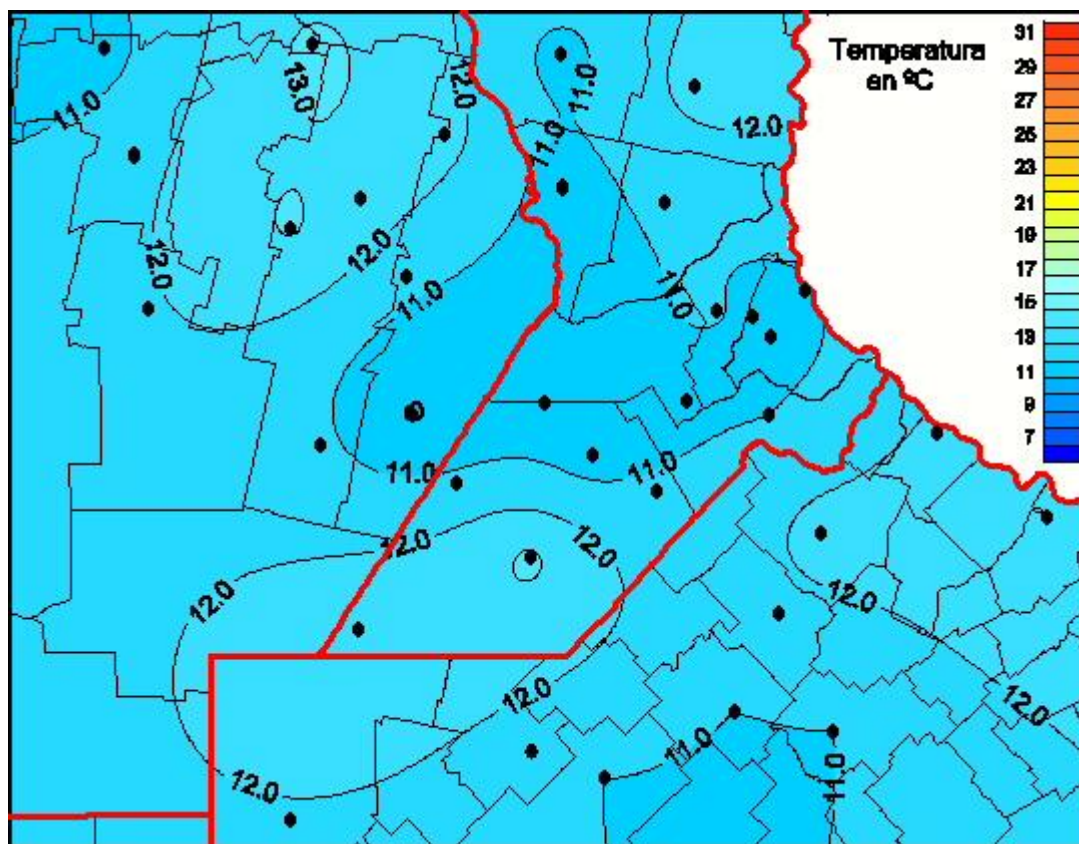

Temperaturas Medias

Mapa de temperaturas medias de las las últimas 24 horas.
(Desde las 8:00AM hasta las 8:00AM). Se actualiza a las 10:00hs.