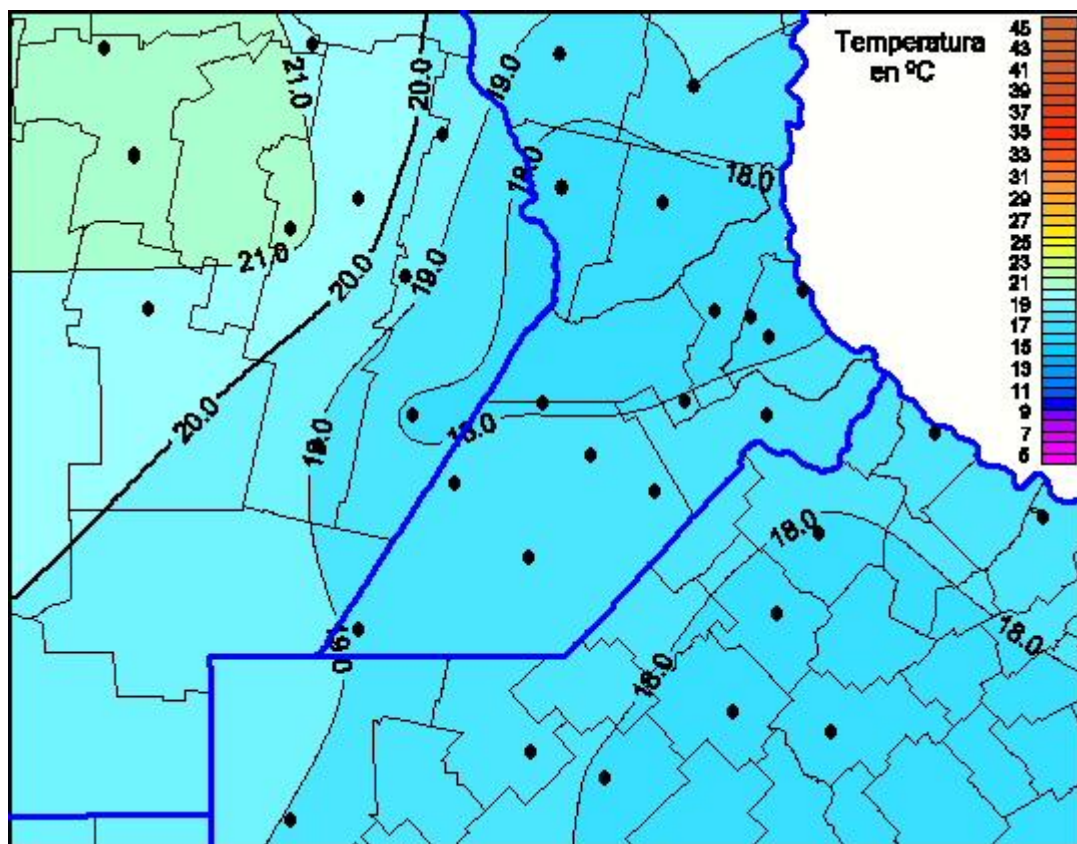

Temperaturas Máximas

Mapa de temperaturas máximas de las últimas 24 horas.
(Desde las 8:00AM hasta las 8:00AM). Se actualiza a las 10:00hs.