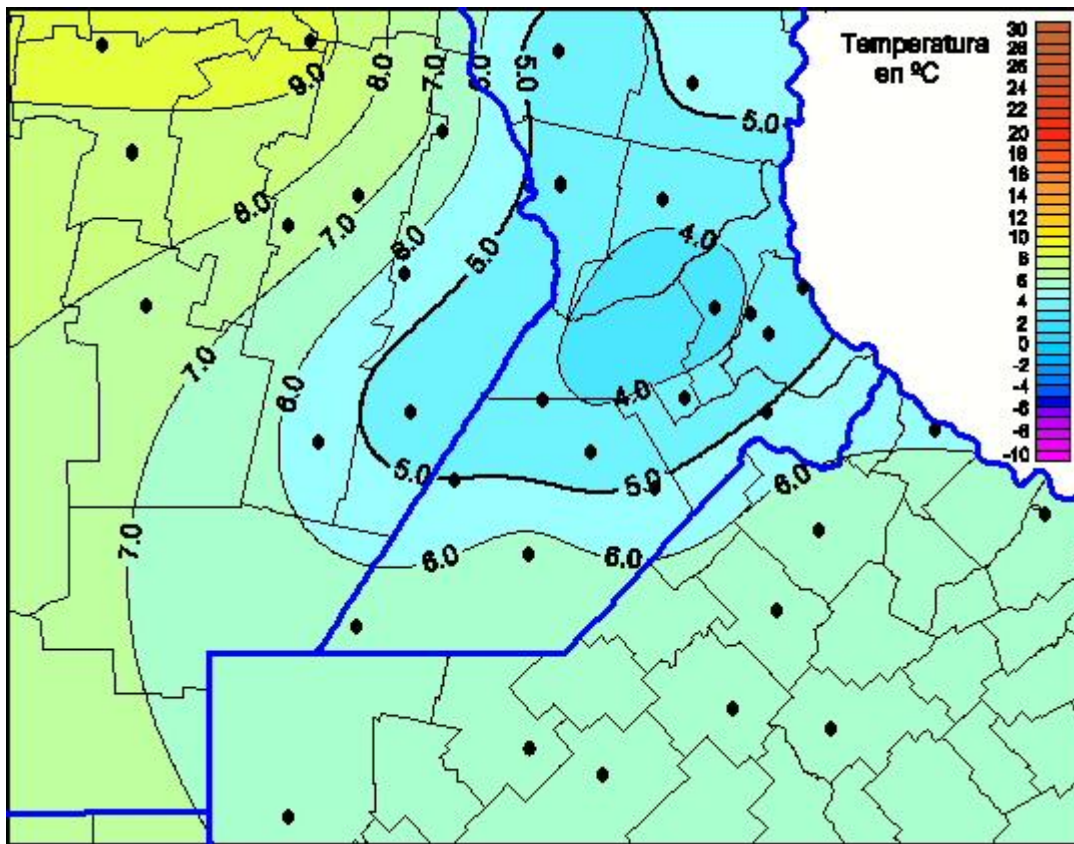

Temperaturas Mínimas

Mapa de temperaturas mínimas de las las últimas 24 horas.
(Desde las 8:00AM hasta las 8:00AM). Se actualiza a las 10:00hs.