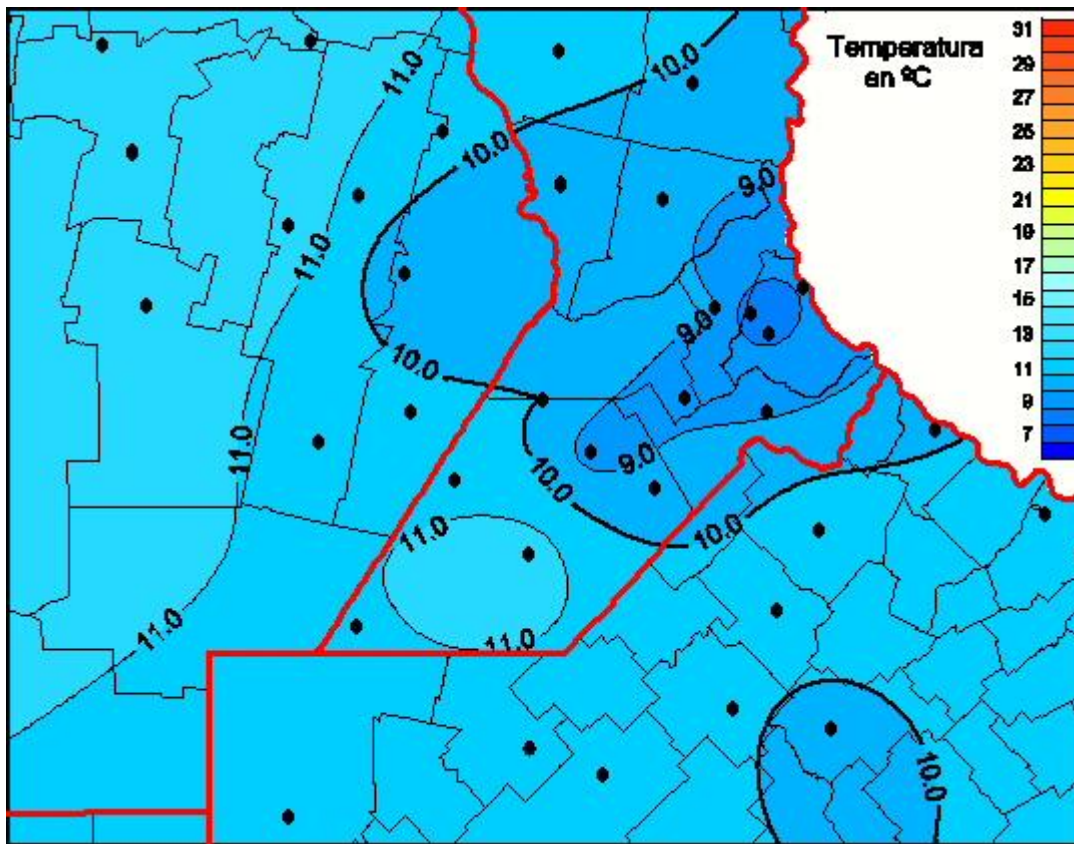

Temperaturas Medias

Mapa de temperaturas medias de las las últimas 72 horas.
(Desde las 8:00AM hasta las 8:00AM). Se actualiza a las 10:00hs.