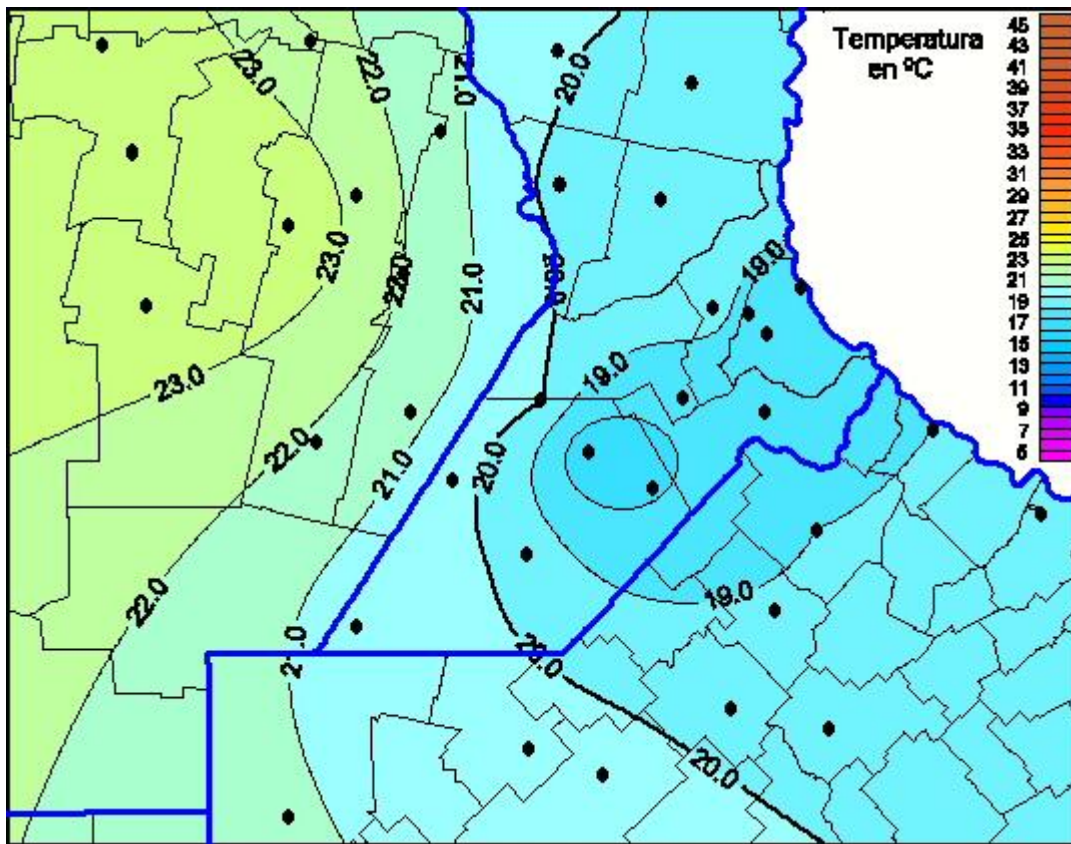

Temperaturas Máximas

Mapa de temperaturas máximas de las últimas 72 horas.
(Desde las 8:00AM hasta las 8:00AM). Se actualiza a las 10:00hs.