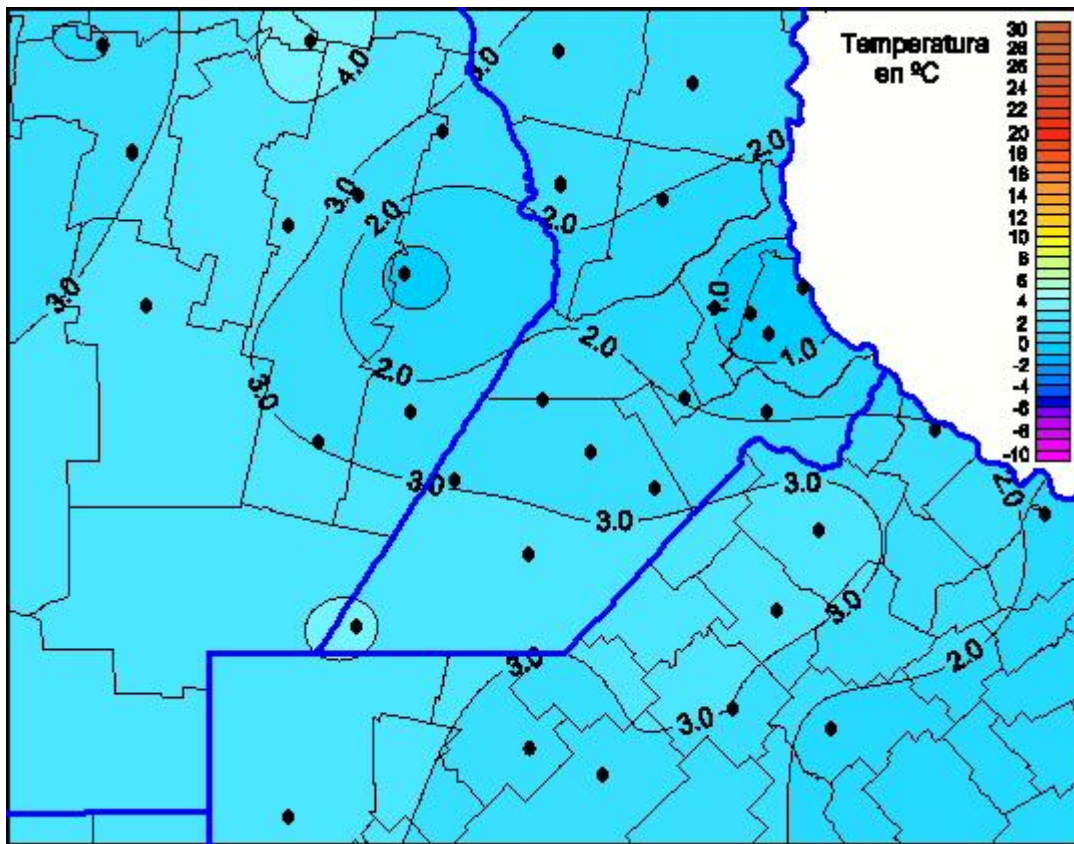

## Temperaturas Mínimas

Mapa de temperaturas mínimas de las las últimas 72 horas.  
(Desde las 8:00AM hasta las 8:00AM). Se actualiza a las 10:00hs.