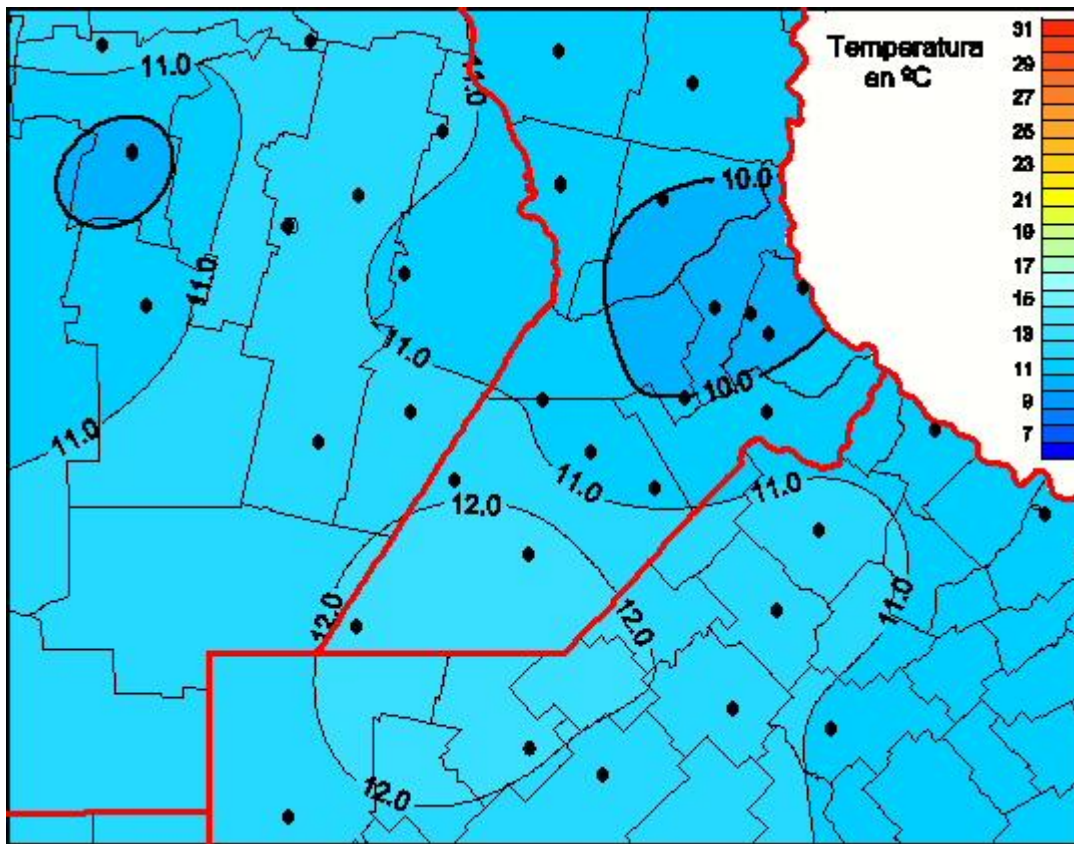

# Temperaturas Medias

Mapa de temperaturas medias de las las últimas 24 horas.  
(Desde las 8:00AM hasta las 8:00AM). Se actualiza a las 10:00hs.