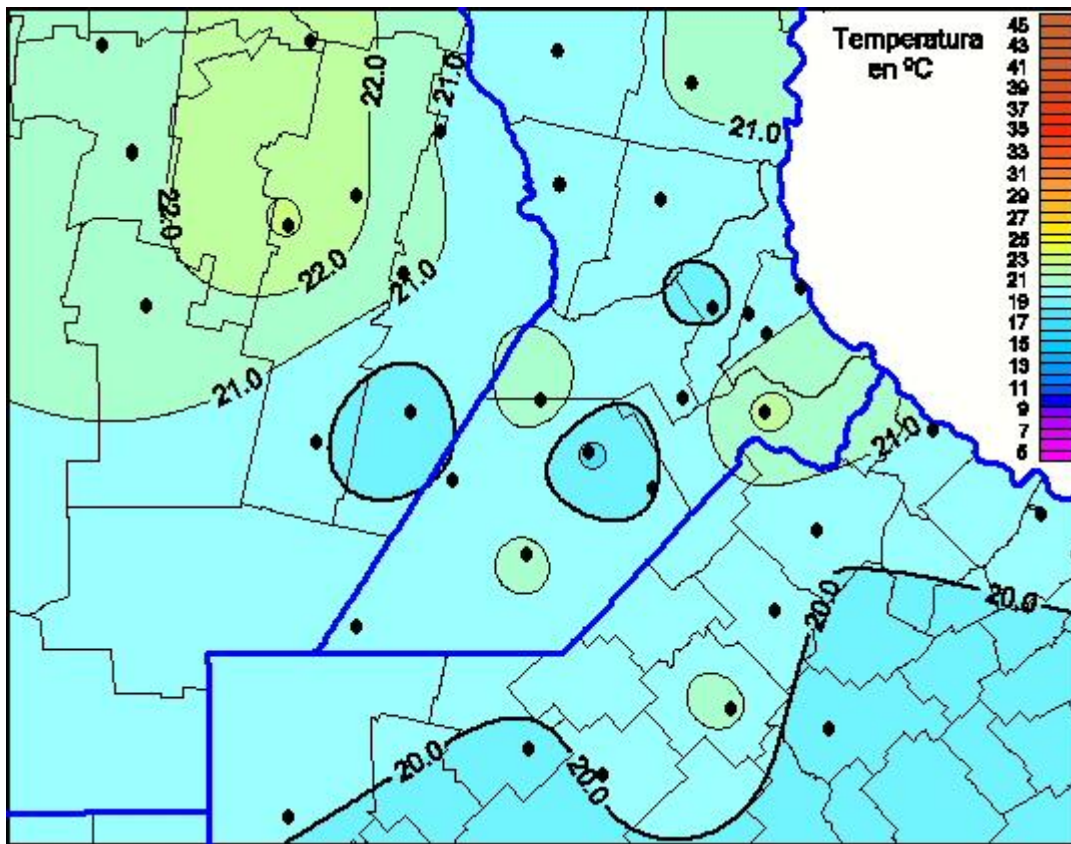

## Temperaturas Máximas

Mapa de temperaturas máximas de las últimas 24 horas.  
(Desde las 8:00AM hasta las 8:00AM). Se actualiza a las 10:00hs.