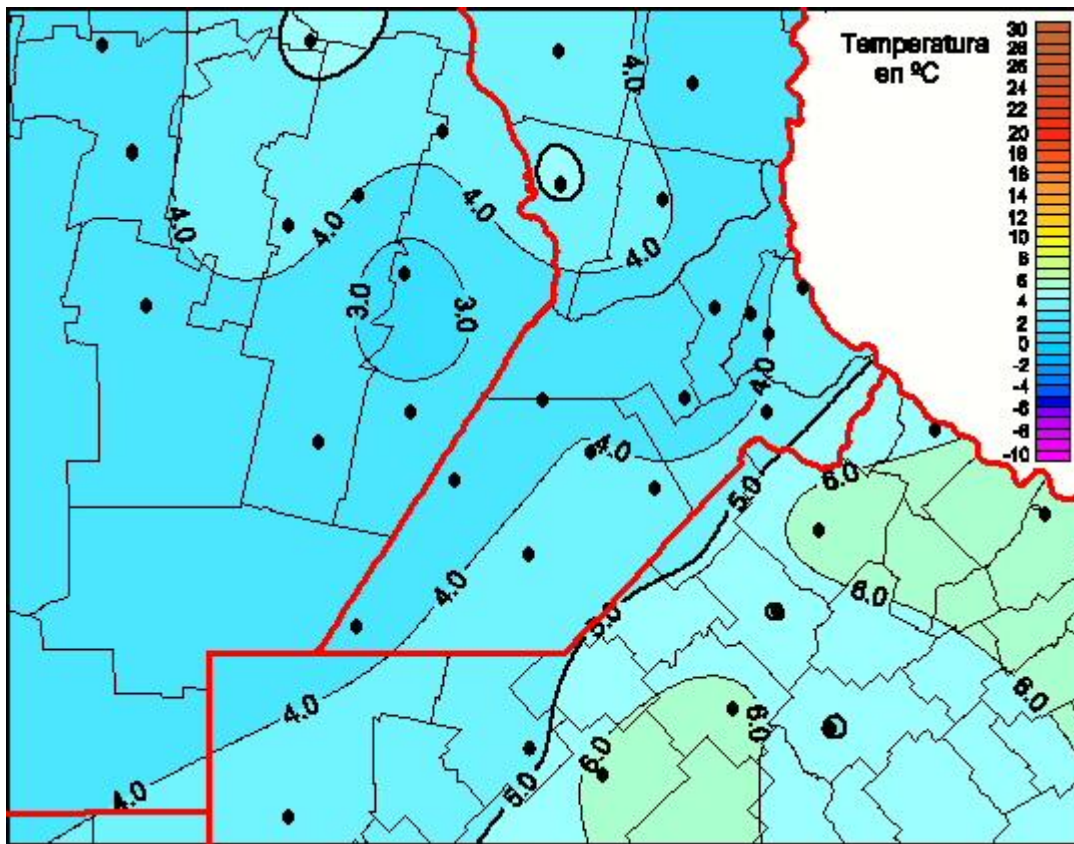

## Temperaturas Mínimas

Mapa de temperaturas mínimas de las las últimas 24 horas.  
(Desde las 8:00AM hasta las 8:00AM). Se actualiza a las 10:00hs.