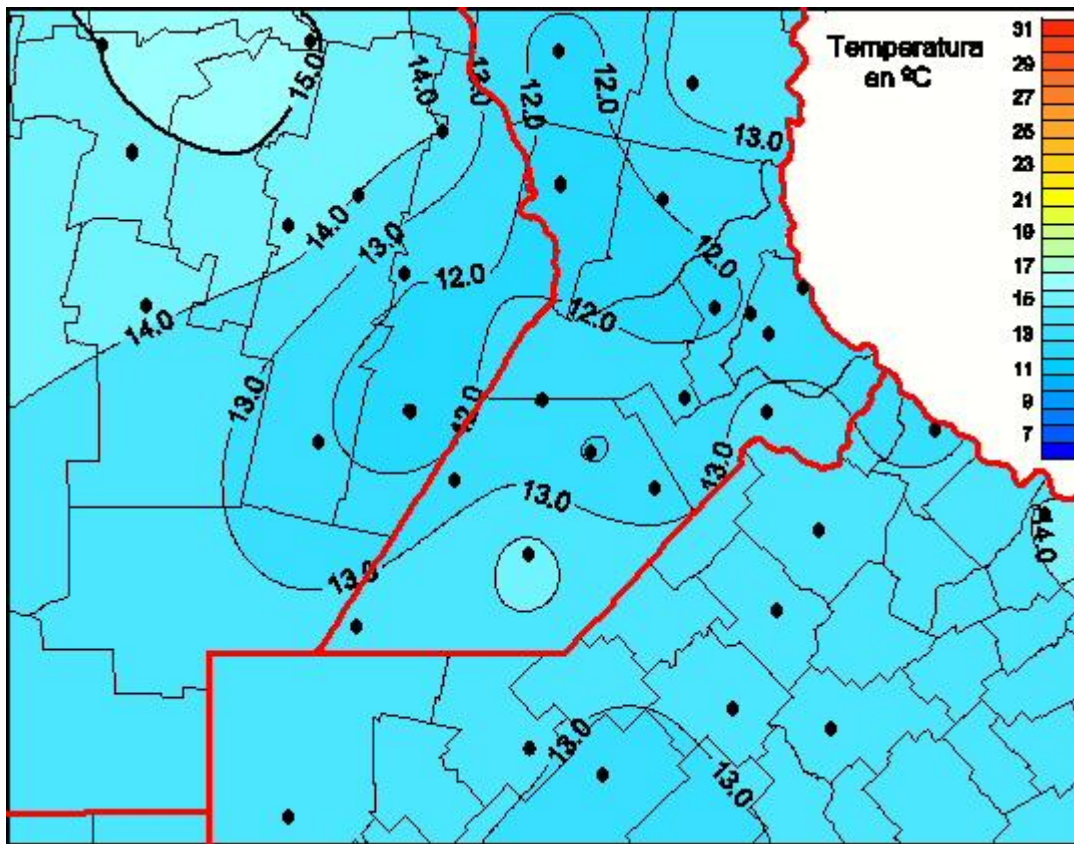

Temperaturas Medias

Mapa de temperaturas medias de las últimas 24 horas.
(Desde las 8:00AM hasta las 8:00AM). Se actualiza a las 10:00hs.