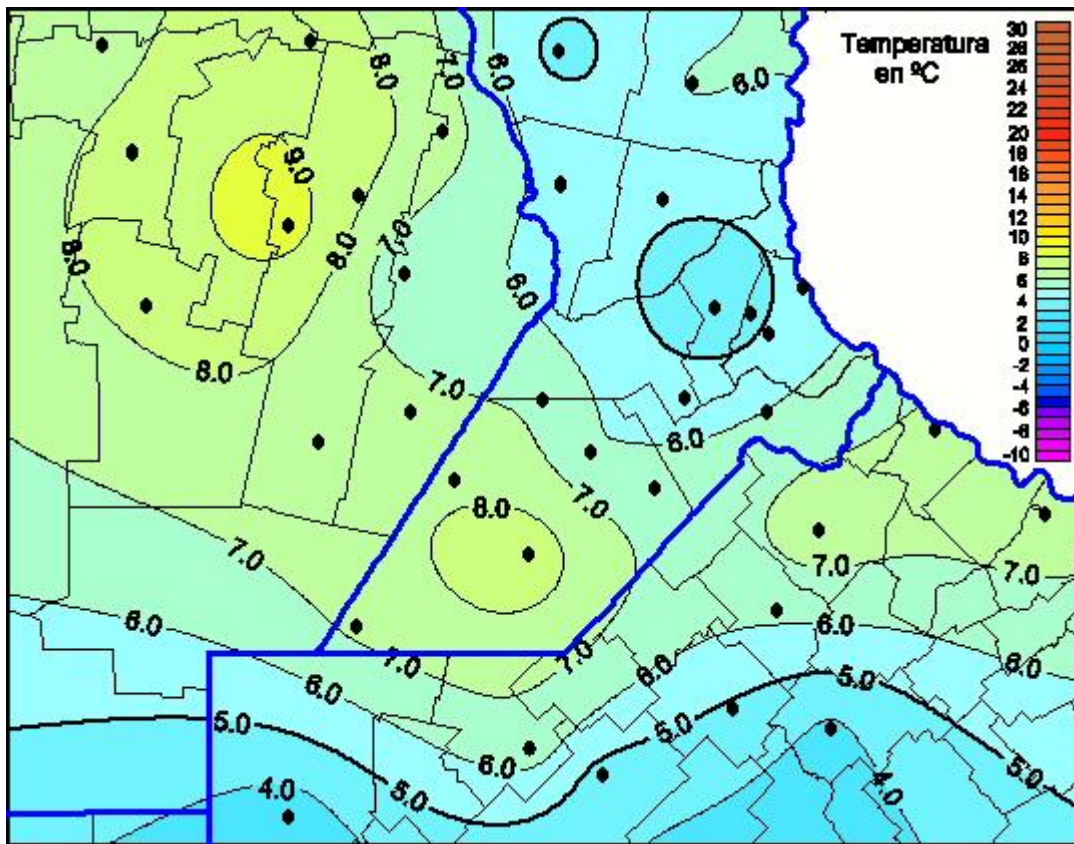

## Temperaturas Mínimas

Mapa de temperaturas mínimas de las las últimas 24 horas.  
(Desde las 8:00AM hasta las 8:00AM). Se actualiza a las 10:00hs.