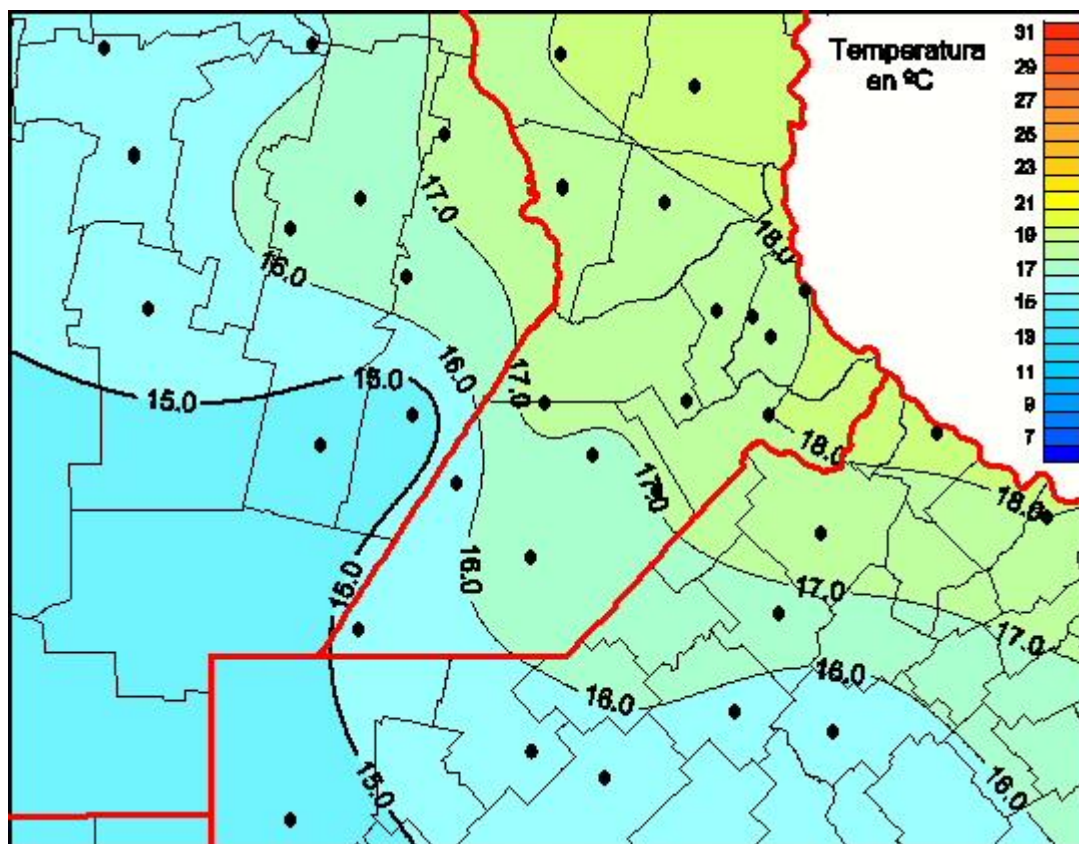

## Temperaturas Medias

Mapa de temperaturas medias de las últimas 24 horas.  
(Desde las 8:00AM hasta las 8:00AM). Se actualiza a las 10:00hs.