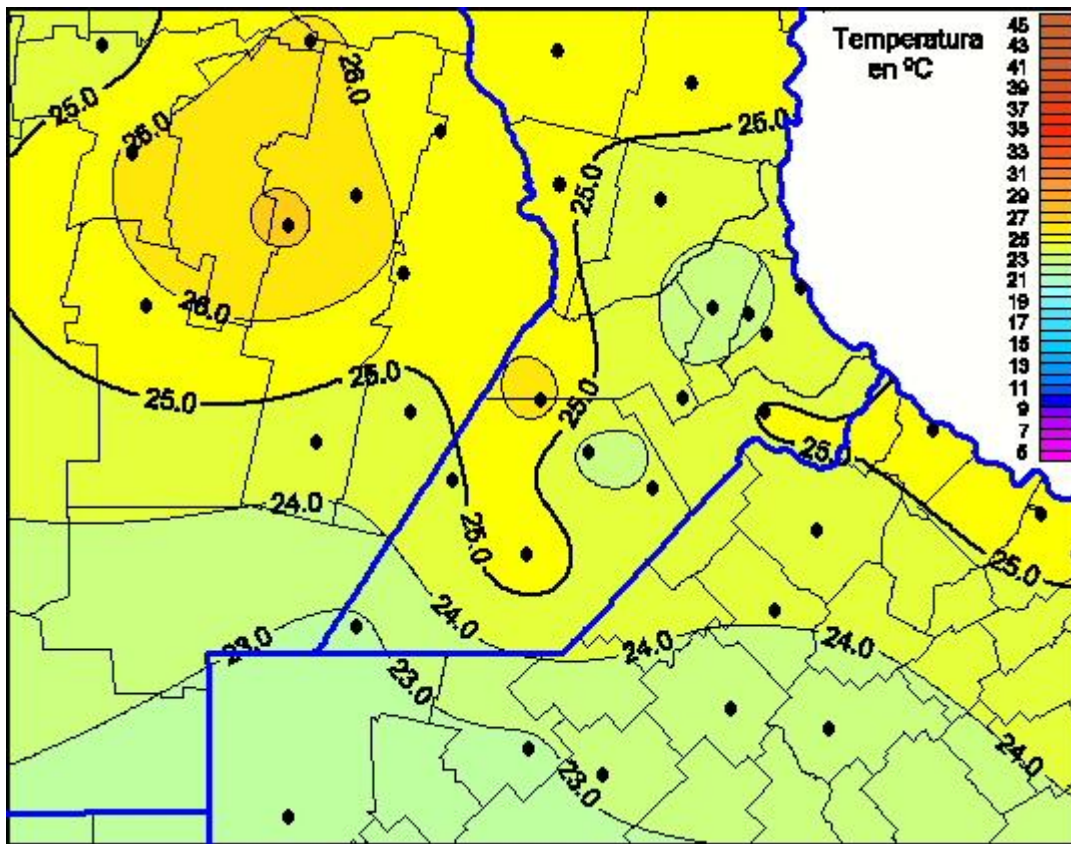

Temperaturas Máximas

Mapa de temperaturas máximas de las últimas 24 horas.
(Desde las 8:00AM hasta las 8:00AM). Se actualiza a las 10:00hs.