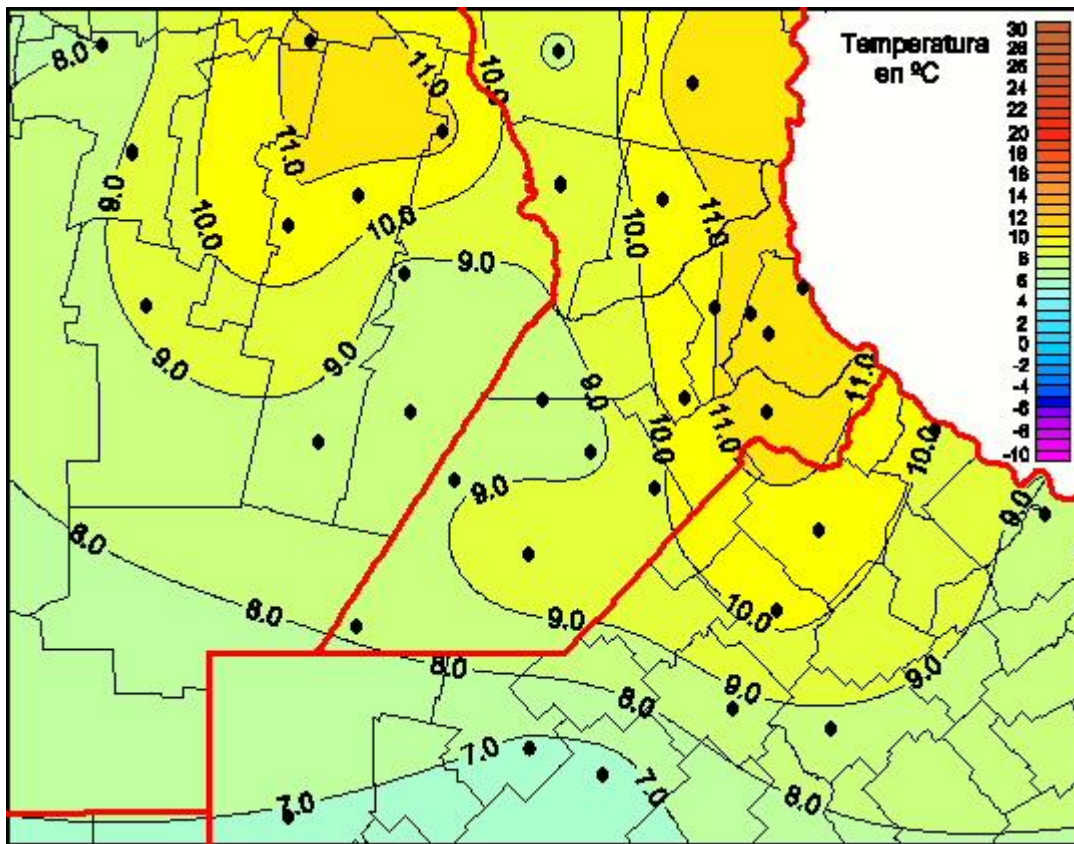

Temperaturas Mínimas

Mapa de temperaturas mínimas de las las últimas 24 horas.
(Desde las 8:00AM hasta las 8:00AM). Se actualiza a las 10:00hs.