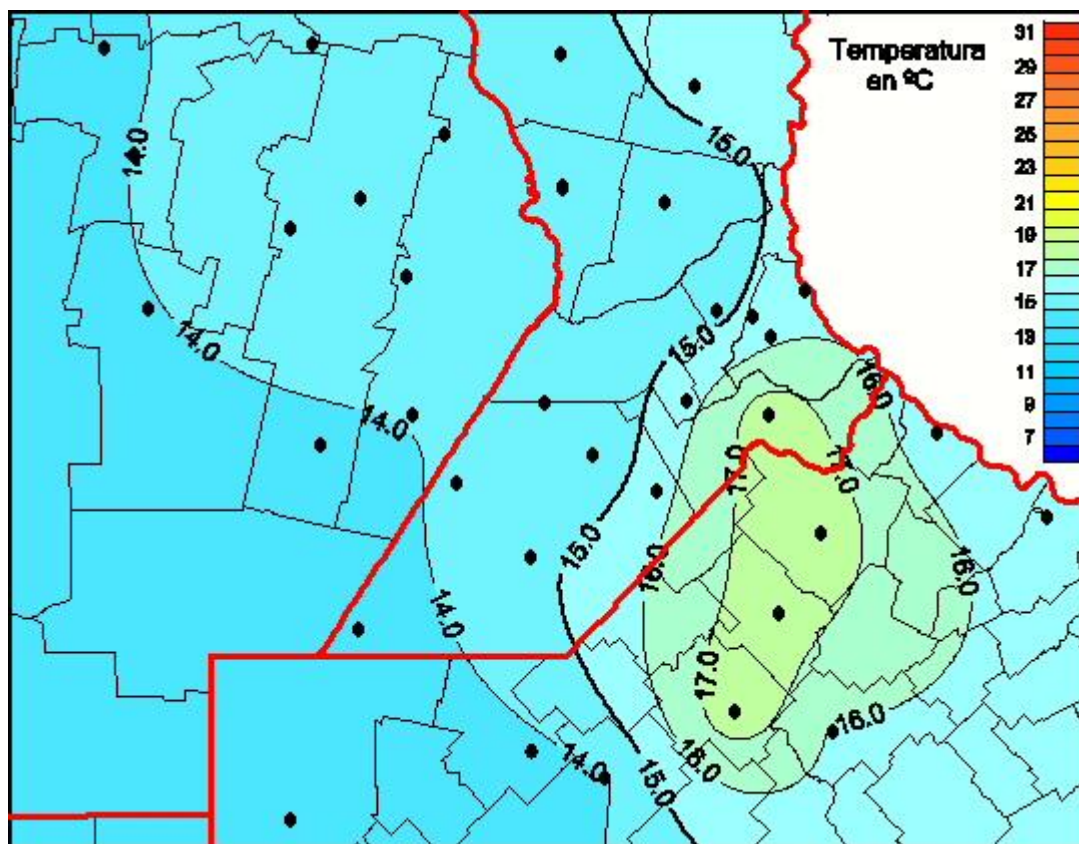

Temperaturas Medias

Mapa de temperaturas medias de las últimas 24 horas.
(Desde las 8:00AM hasta las 8:00AM). Se actualiza a las 10:00hs.