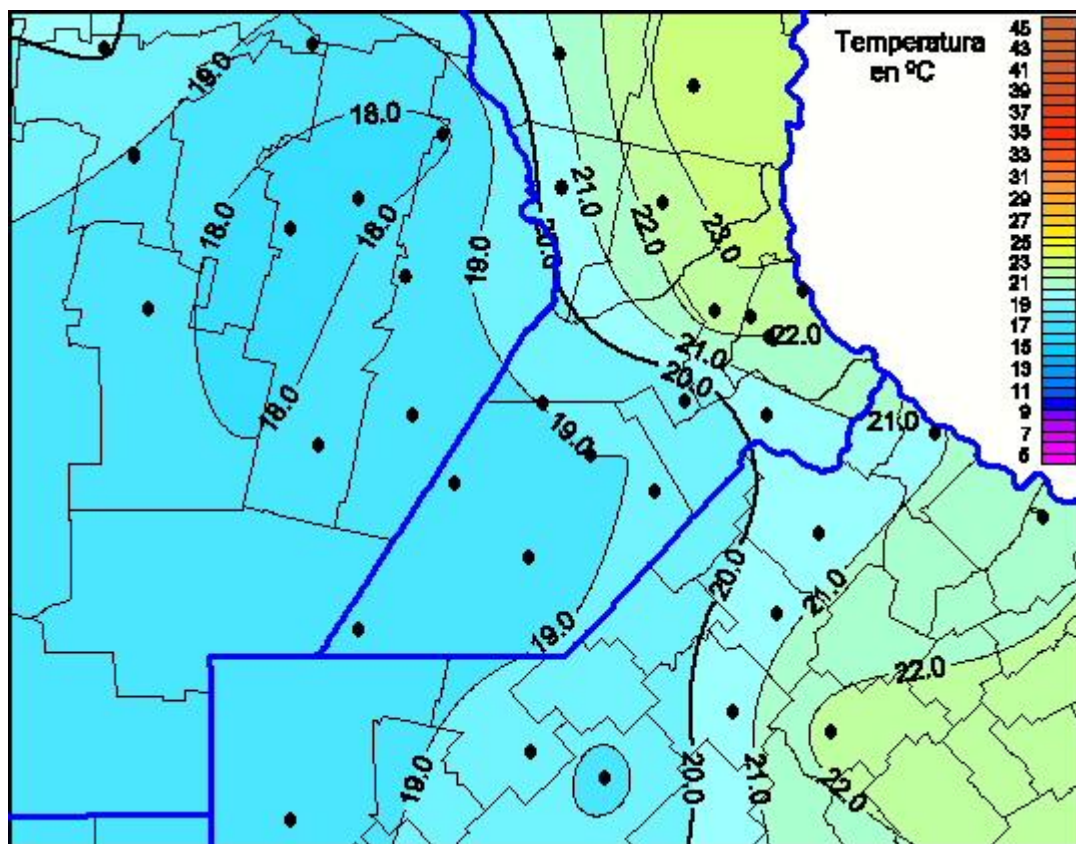

Temperaturas Máximas

Mapa de temperaturas máximas de las últimas 24 horas.
(Desde las 8:00AM hasta las 8:00AM). Se actualiza a las 10:00hs.