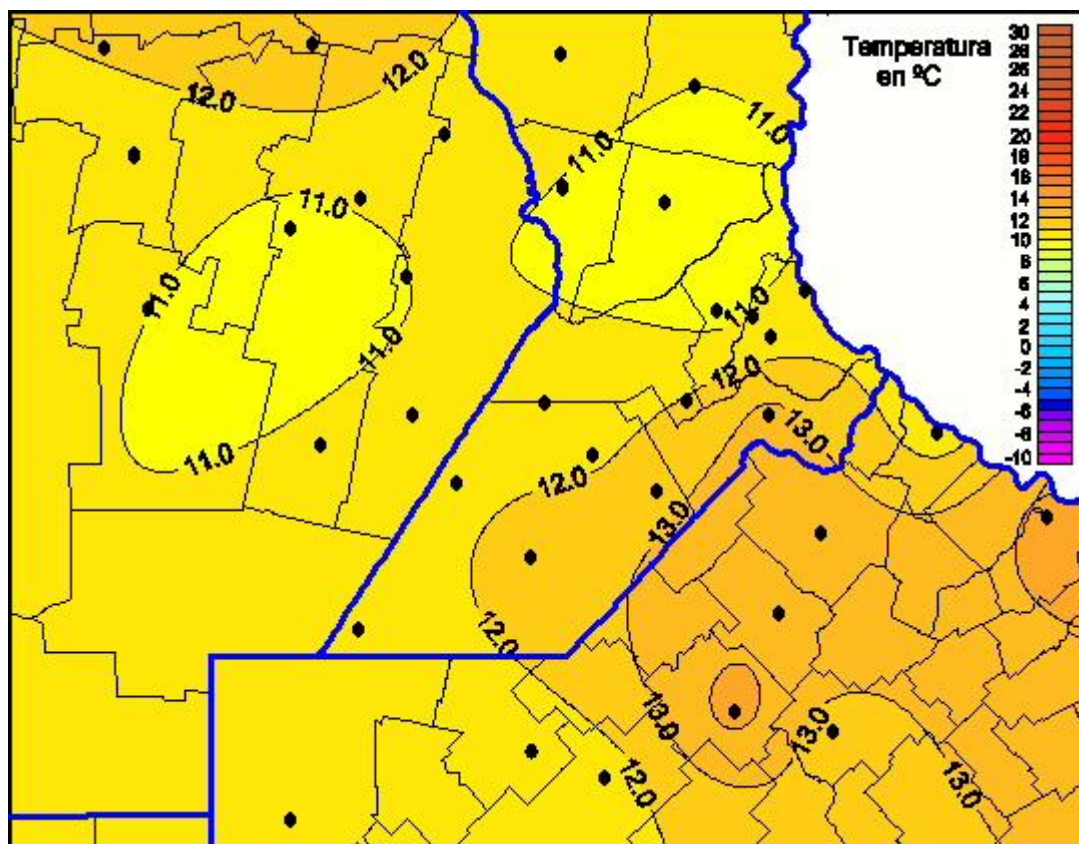

Temperaturas Mínimas

Mapa de temperaturas mínimas de las las últimas 24 horas.
(Desde las 8:00AM hasta las 8:00AM). Se actualiza a las 10:00hs.