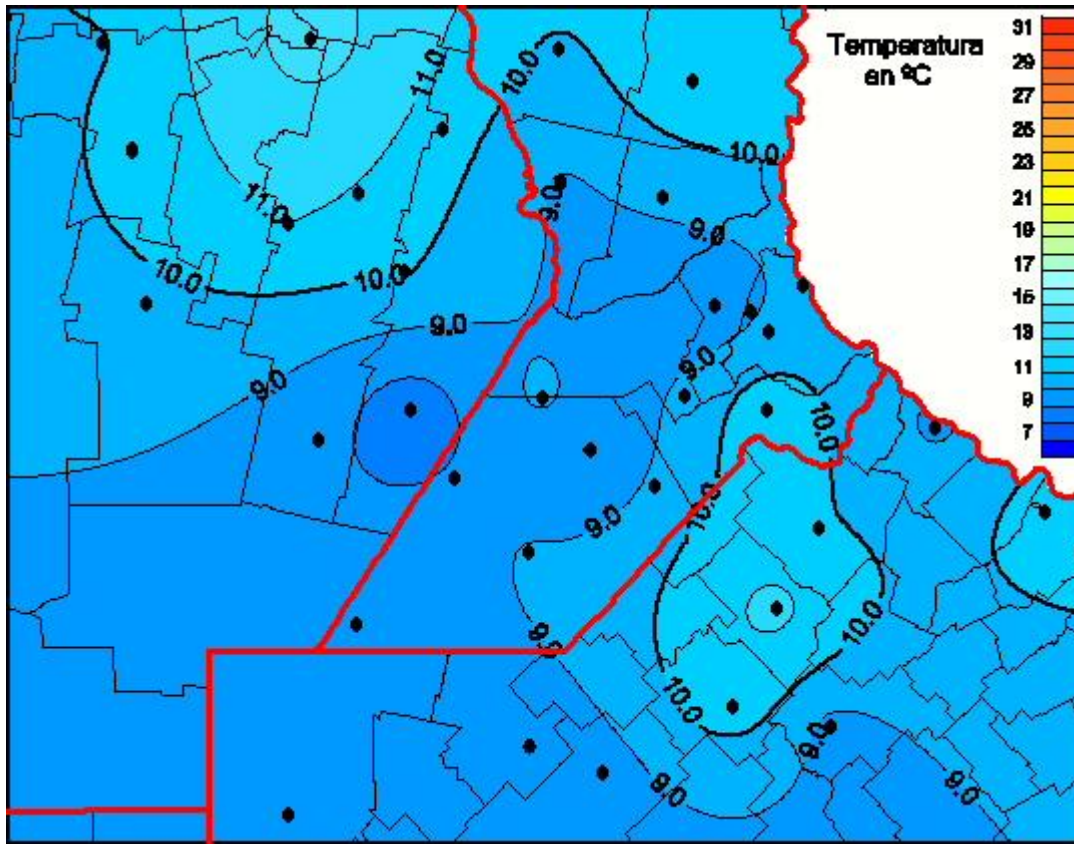

Temperaturas Medias

Mapa de temperaturas medias de las últimas 72 horas.
(Desde las 8:00AM hasta las 8:00AM). Se actualiza a las 10:00hs.