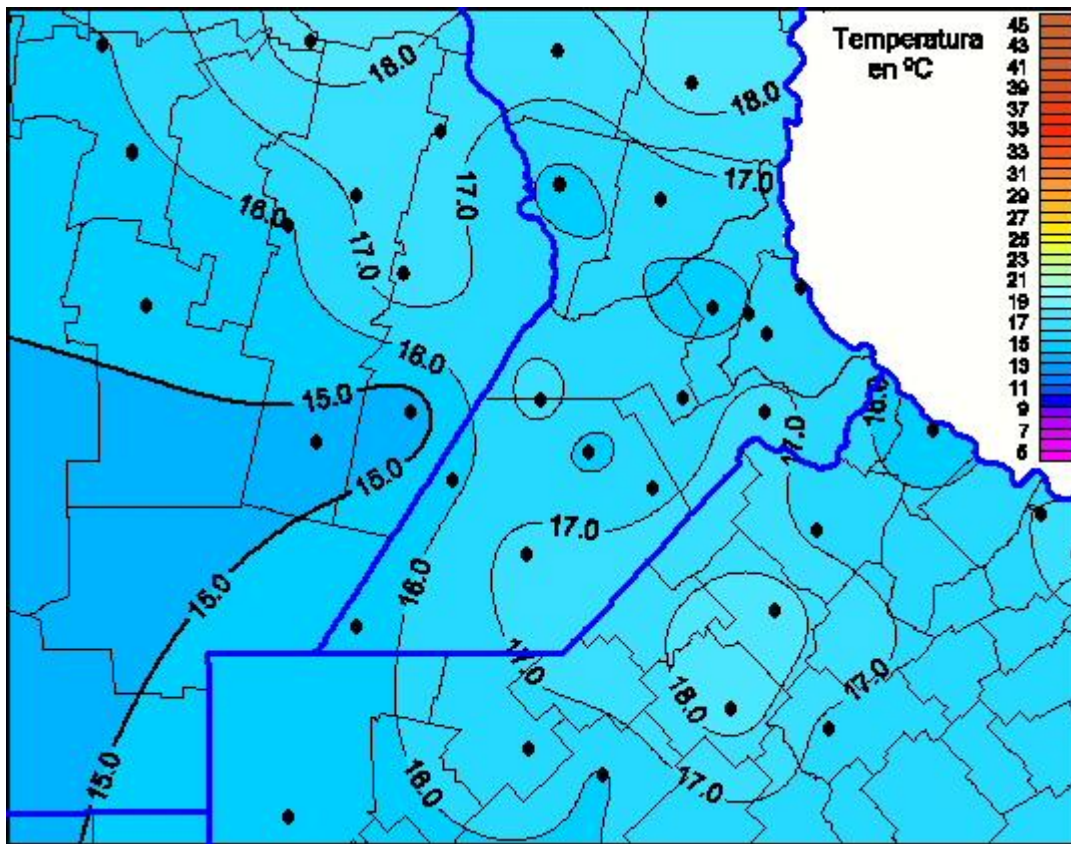

## Temperaturas Máximas

Mapa de temperaturas máximas de las últimas 72 horas.  
(Desde las 8:00AM hasta las 8:00AM). Se actualiza a las 10:00hs.