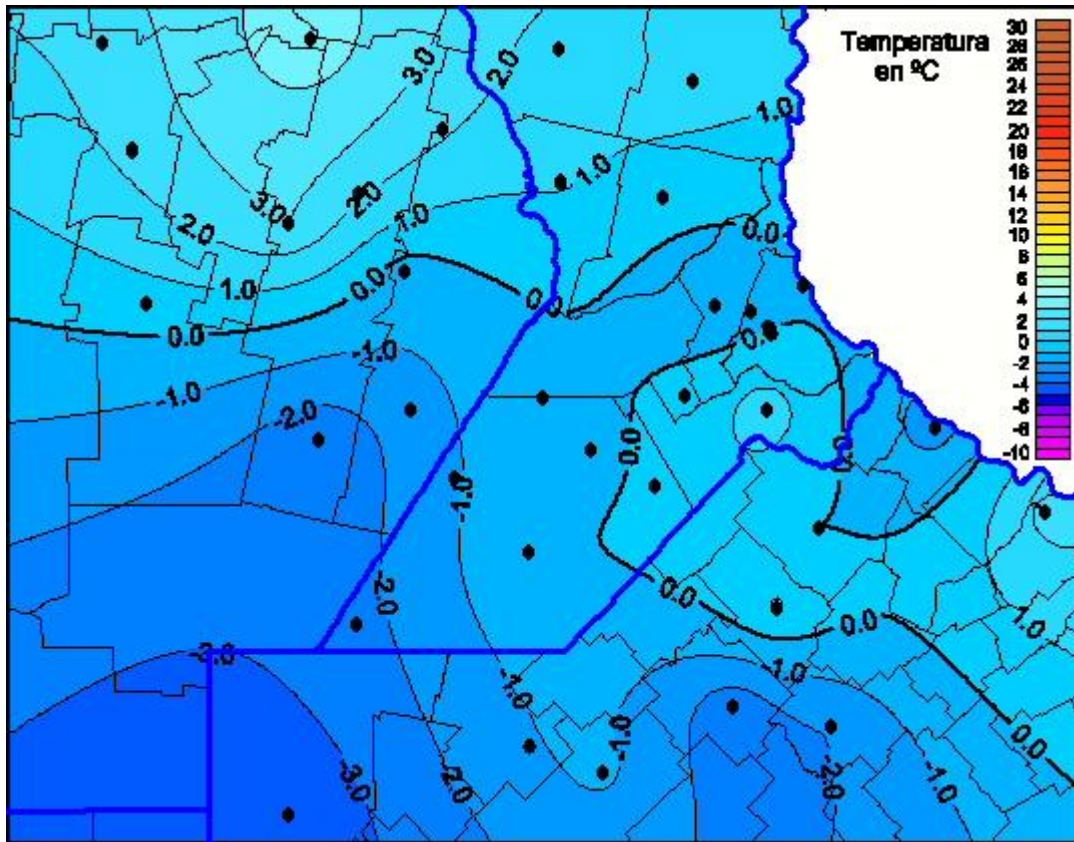

## Temperaturas Mínimas

Mapa de temperaturas mínimas de las las últimas 72 horas.  
(Desde las 8:00AM hasta las 8:00AM). Se actualiza a las 10:00hs.