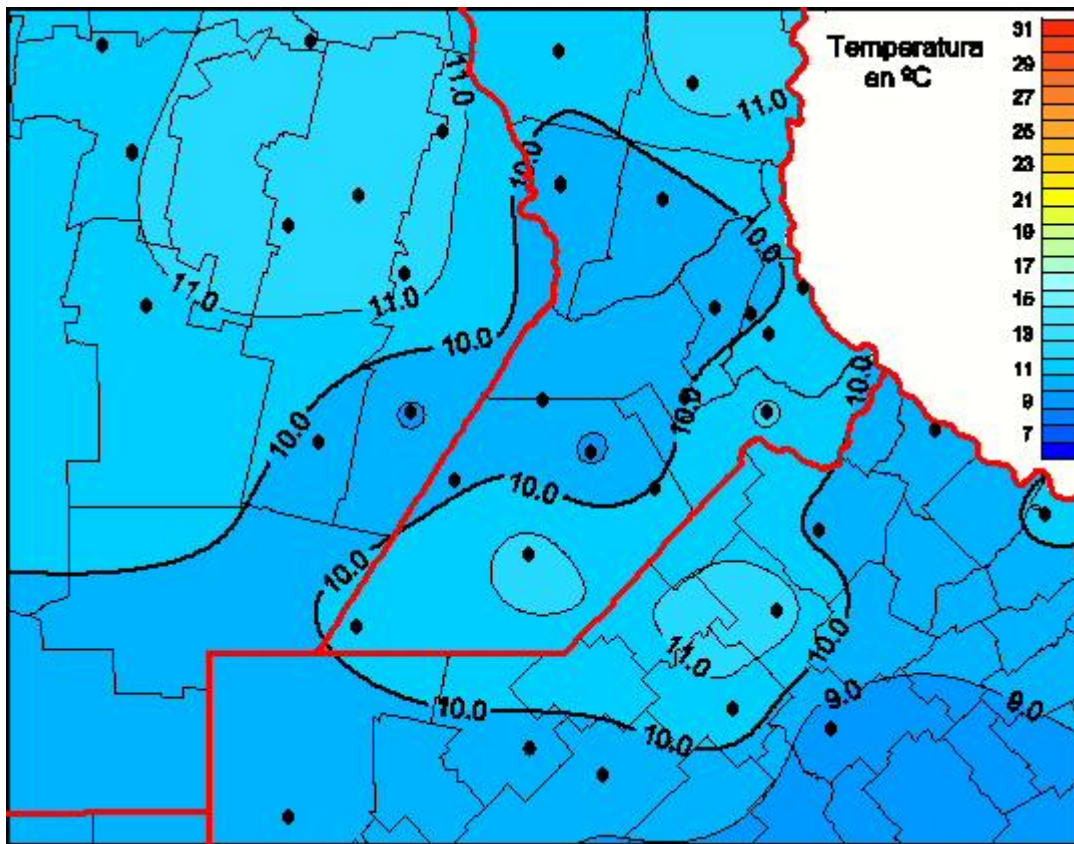

Temperaturas Medias

Mapa de temperaturas medias de las las últimas 48 horas.
(Desde las 8:00AM hasta las 8:00AM). Se actualiza a las 10:00hs.