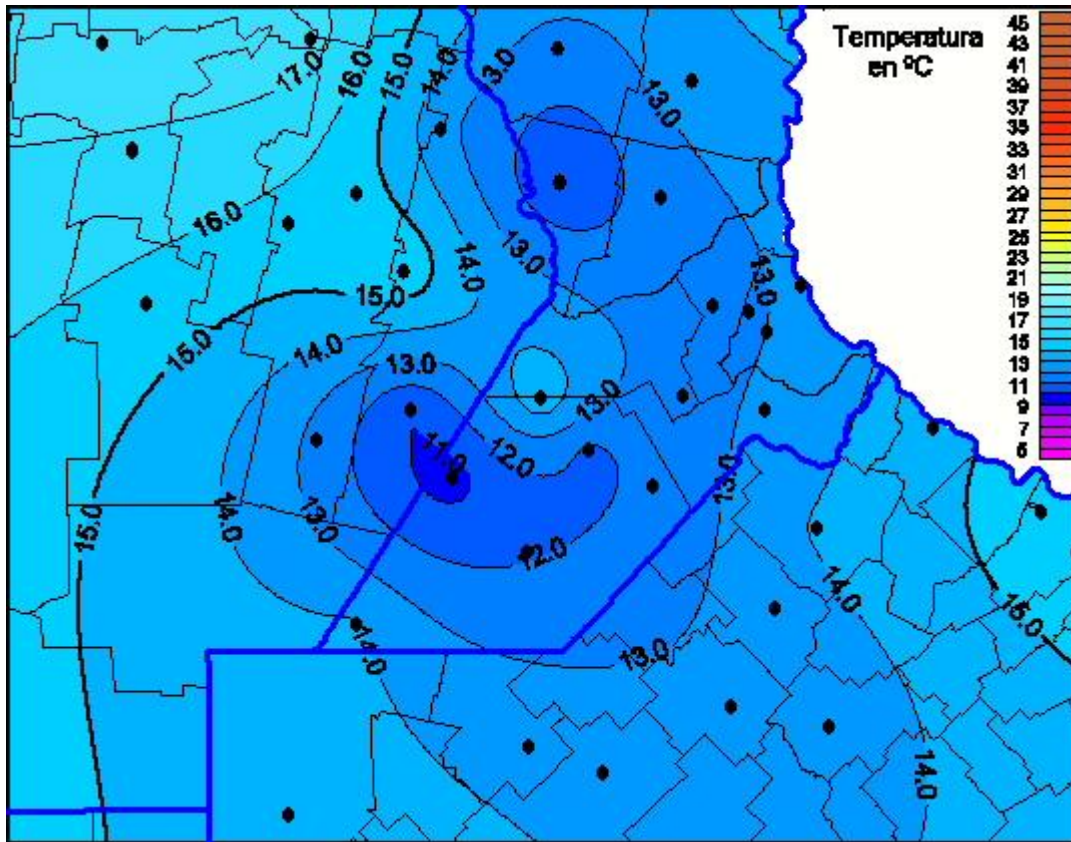

Temperaturas Máximas

Mapa de temperaturas máximas de las últimas 48 horas.
(Desde las 8:00AM hasta las 8:00AM). Se actualiza a las 10:00hs.