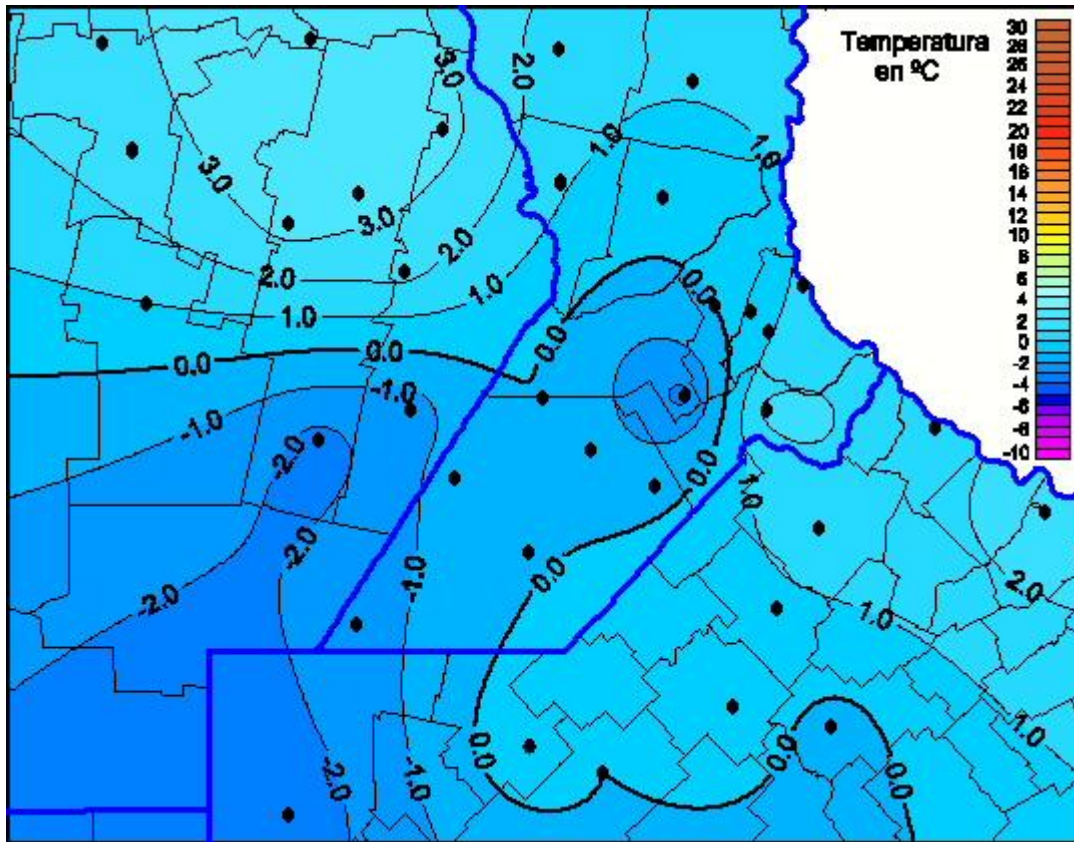

## Temperaturas Mínimas

Mapa de temperaturas mínimas de las las últimas 48 horas.  
(Desde las 8:00AM hasta las 8:00AM). Se actualiza a las 10:00hs.