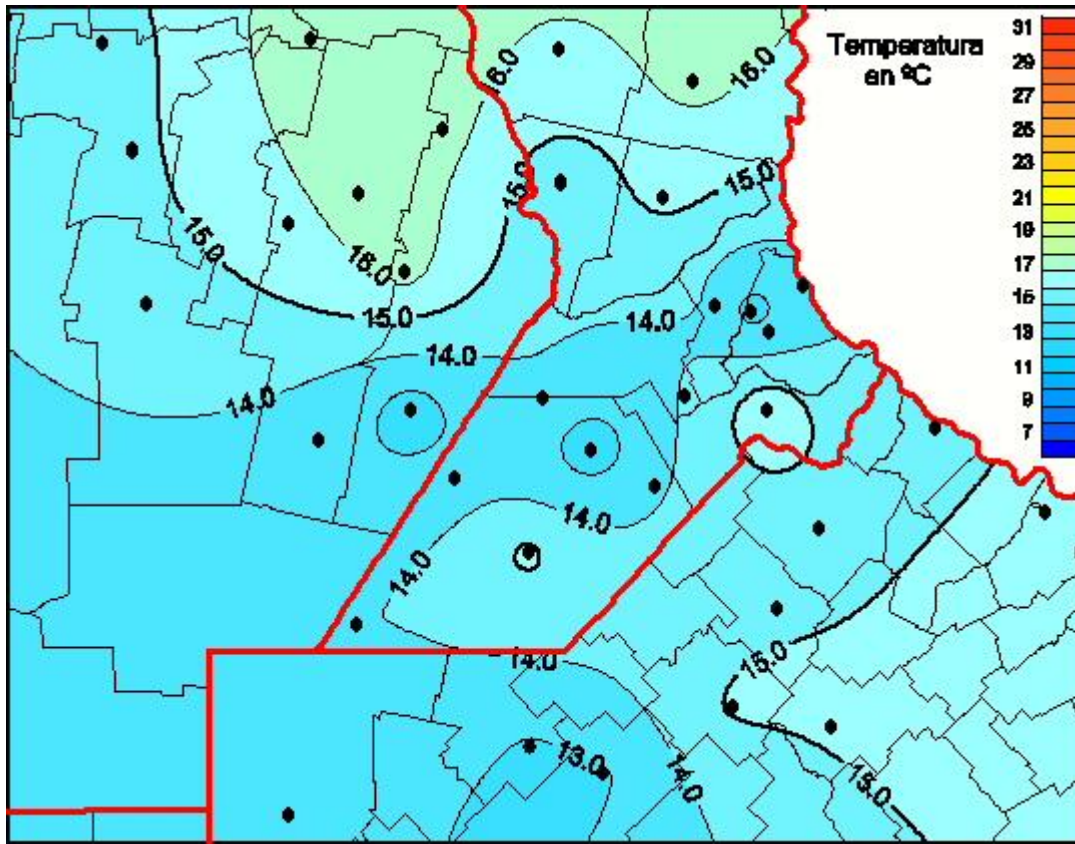

# Temperaturas Medias

Mapa de temperaturas medias de las las últimas 24 horas.  
(Desde las 8:00AM hasta las 8:00AM). Se actualiza a las 10:00hs.