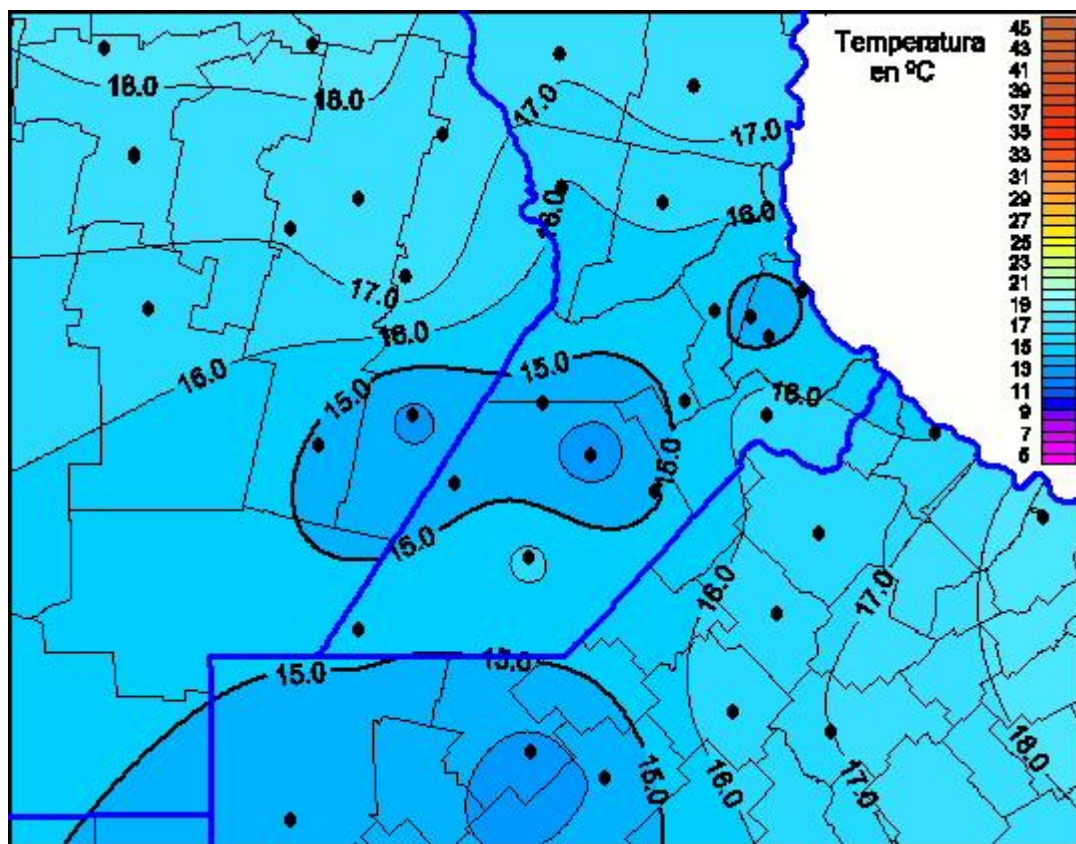

Temperaturas Máximas

Mapa de temperaturas máximas de las las últimas 24 horas.
(Desde las 8:00AM hasta las 8:00AM). Se actualiza a las 10:00hs.