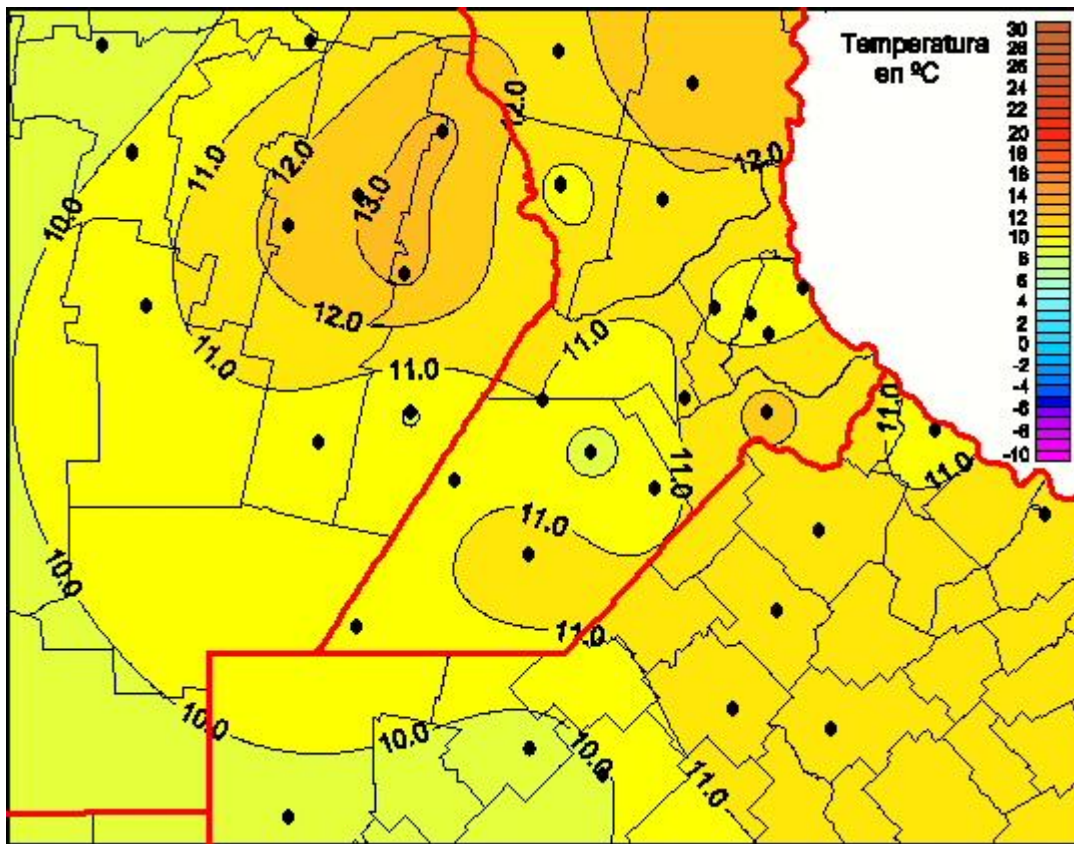

Temperaturas Mínimas

Mapa de temperaturas mínimas de las las últimas 24 horas.
(Desde las 8:00AM hasta las 8:00AM). Se actualiza a las 10:00hs.