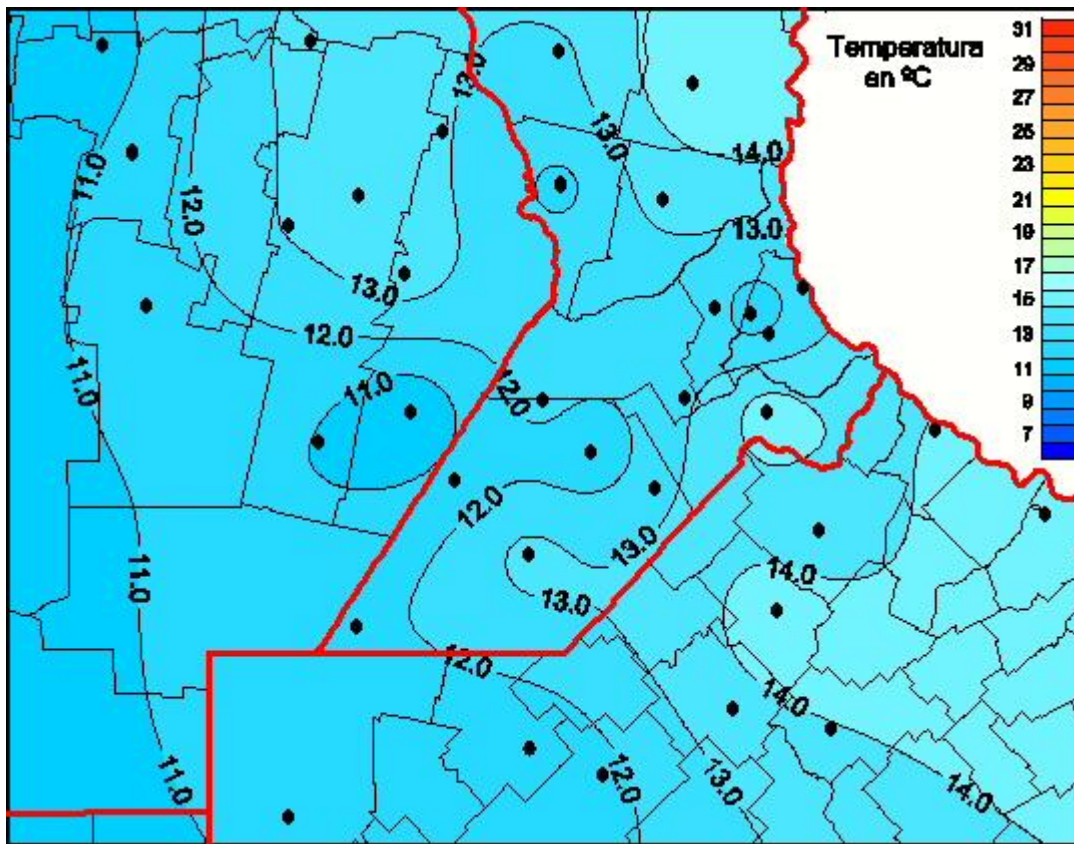

Temperaturas Medias

Mapa de temperaturas medias de las las últimas 24 horas.
(Desde las 8:00AM hasta las 8:00AM). Se actualiza a las 10:00hs.