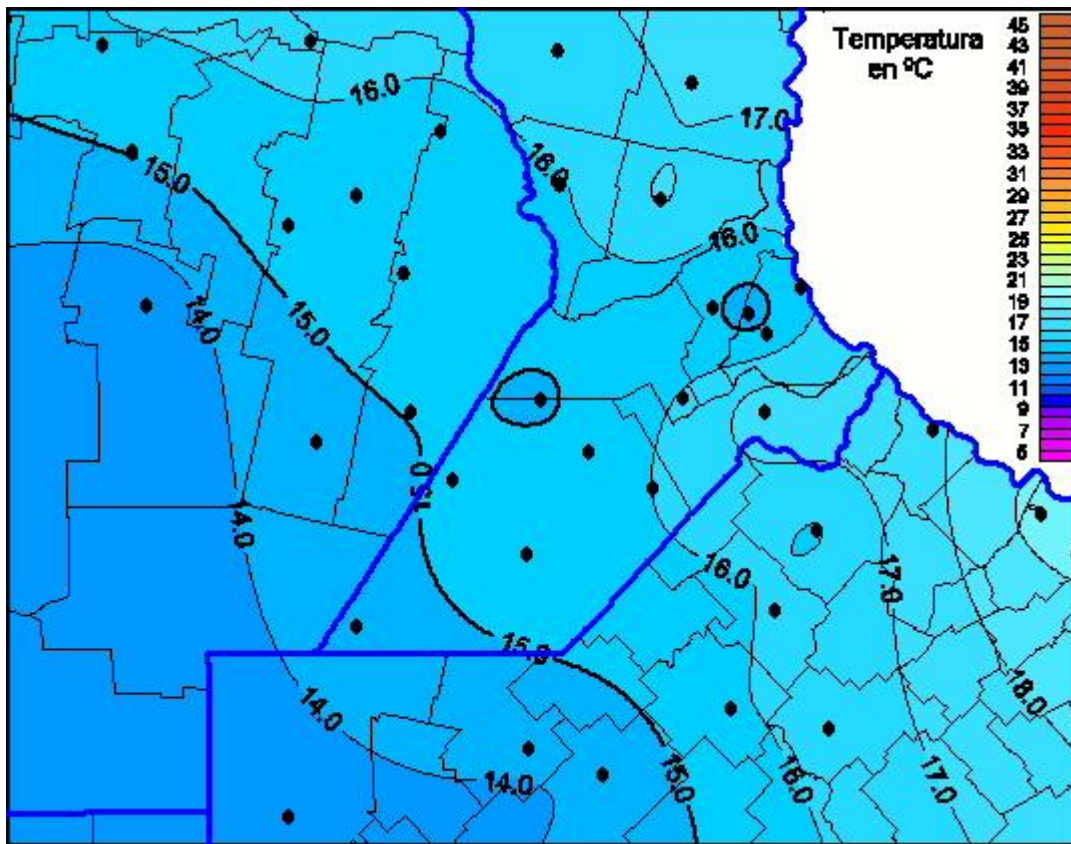

Temperaturas Máximas

Mapa de temperaturas máximas de las las últimas 24 horas.
(Desde las 8:00AM hasta las 8:00AM). Se actualiza a las 10:00hs.