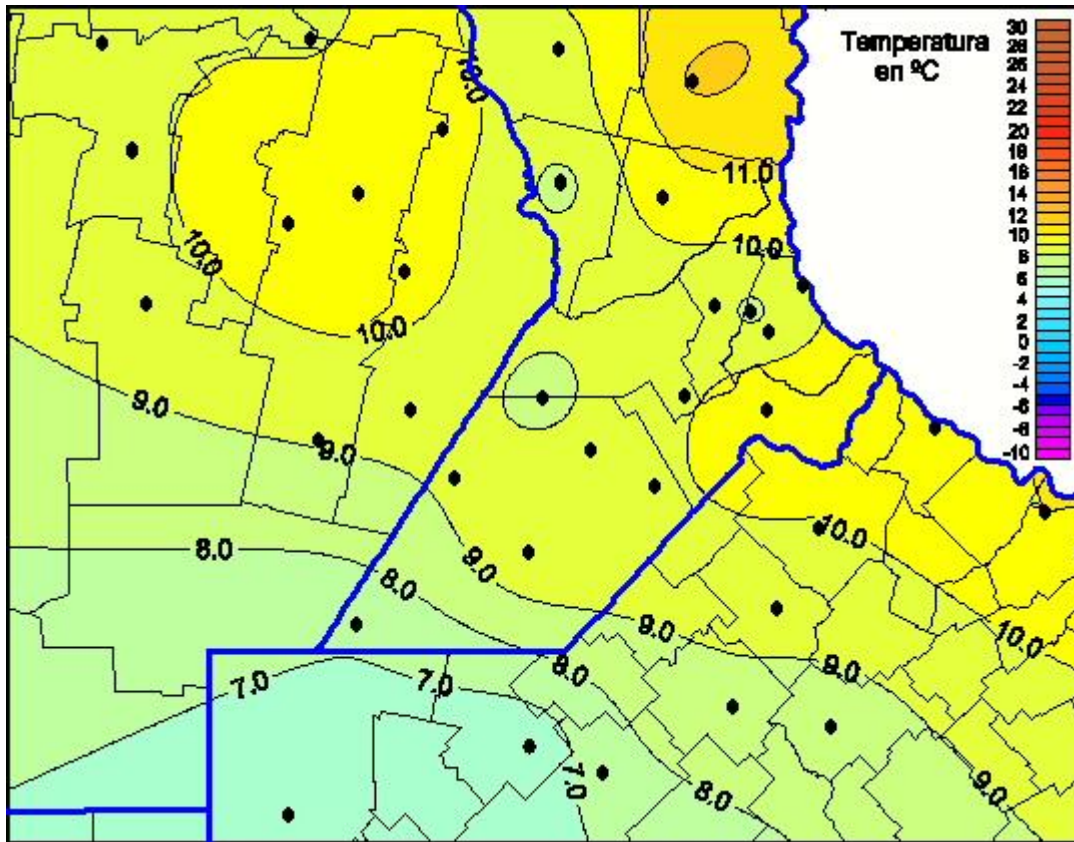

Temperaturas Mínimas

Mapa de temperaturas mínimas de las las últimas 24 horas.
(Desde las 8:00AM hasta las 8:00AM). Se actualiza a las 10:00hs.