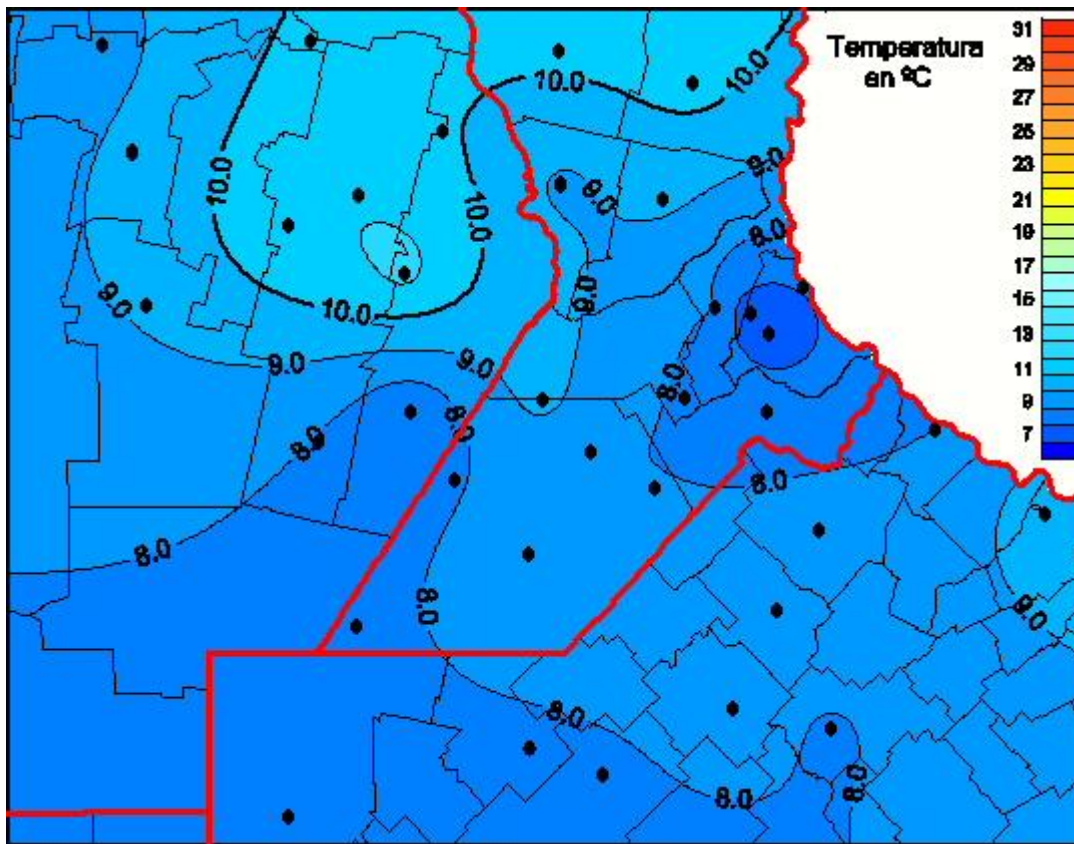

Temperaturas Medias

Mapa de temperaturas medias de las las últimas 72 horas.
(Desde las 8:00AM hasta las 8:00AM). Se actualiza a las 10:00hs.