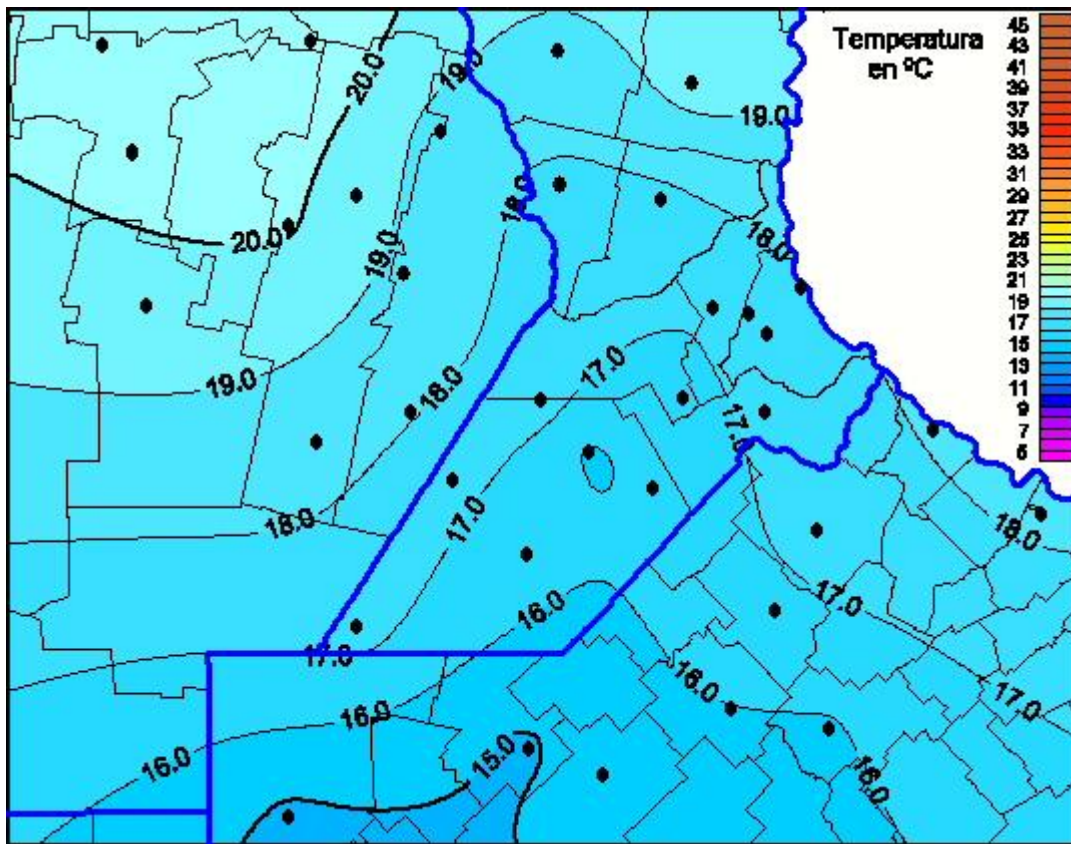

Temperaturas Máximas

Mapa de temperaturas máximas de las últimas 72 horas.
(Desde las 8:00AM hasta las 8:00AM). Se actualiza a las 10:00hs.