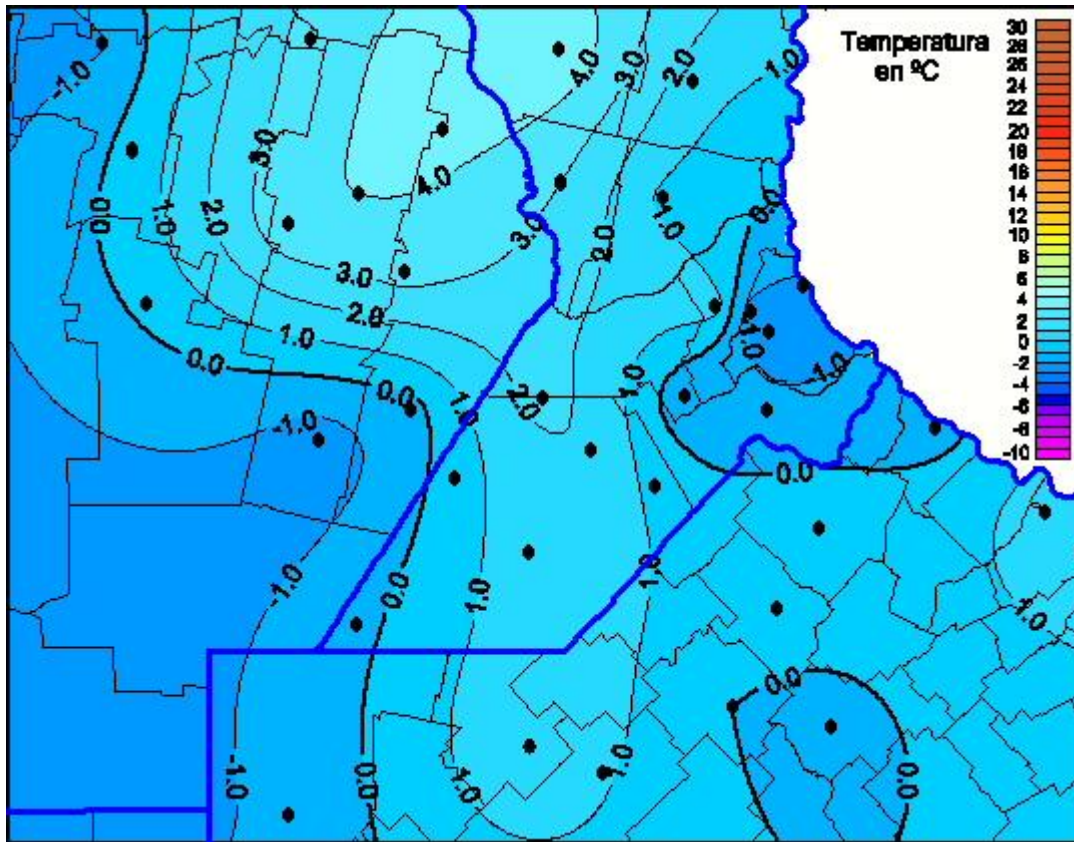

## Temperaturas Mínimas

Mapa de temperaturas mínimas de las las últimas 72 horas.  
(Desde las 8:00AM hasta las 8:00AM). Se actualiza a las 10:00hs.