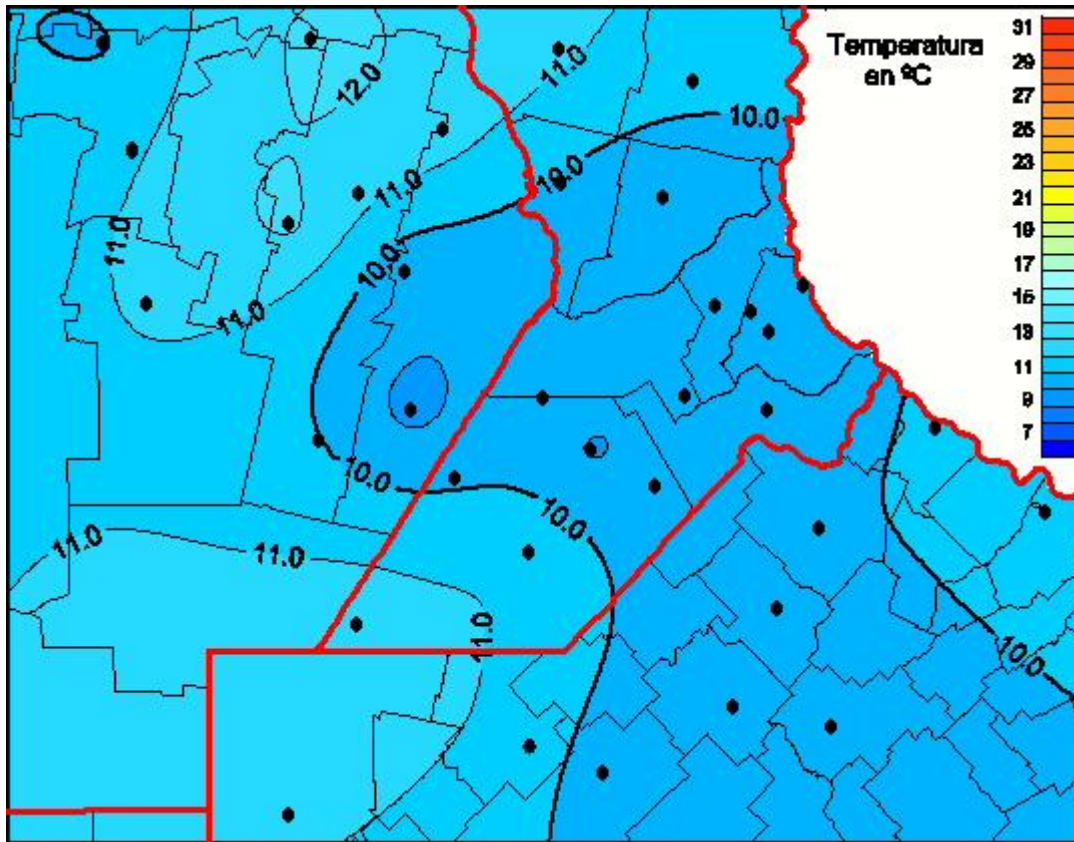

Temperaturas Medias

Mapa de temperaturas medias de las las últimas 24 horas.
(Desde las 8:00AM hasta las 8:00AM). Se actualiza a las 10:00hs.