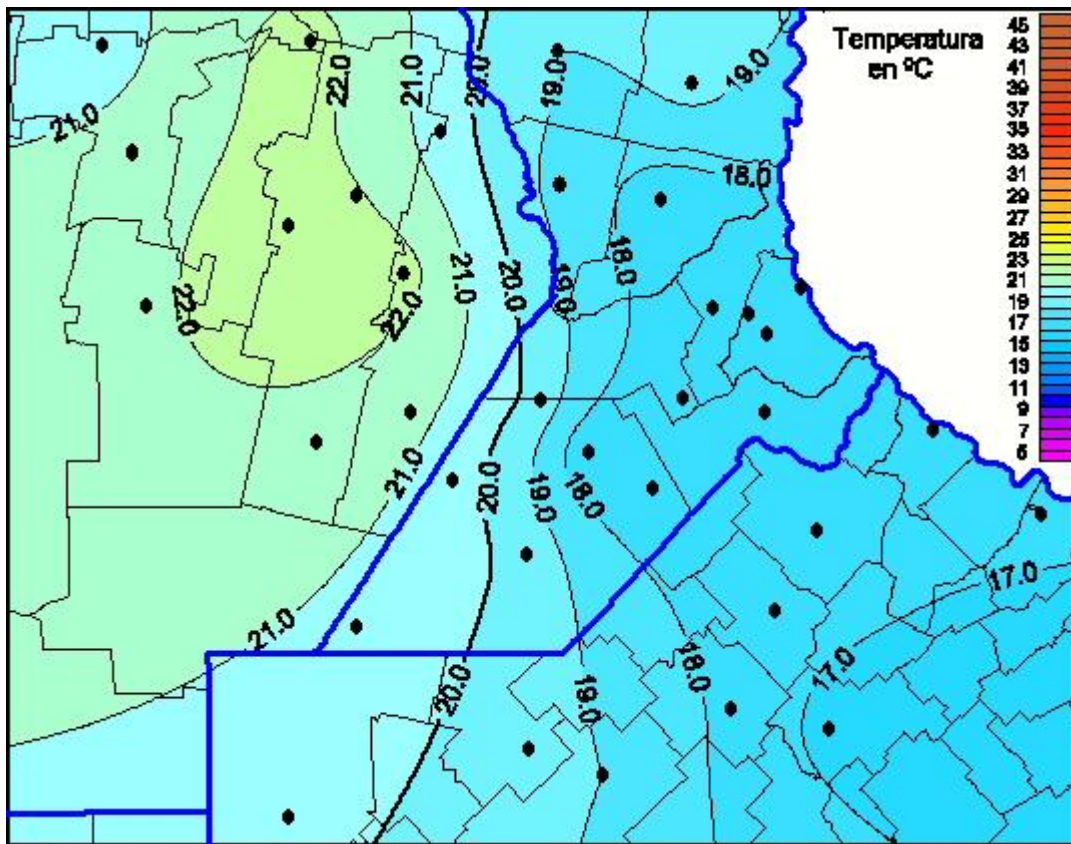

Temperaturas Máximas

Mapa de temperaturas máximas de las últimas 24 horas.
(Desde las 8:00AM hasta las 8:00AM). Se actualiza a las 10:00hs.