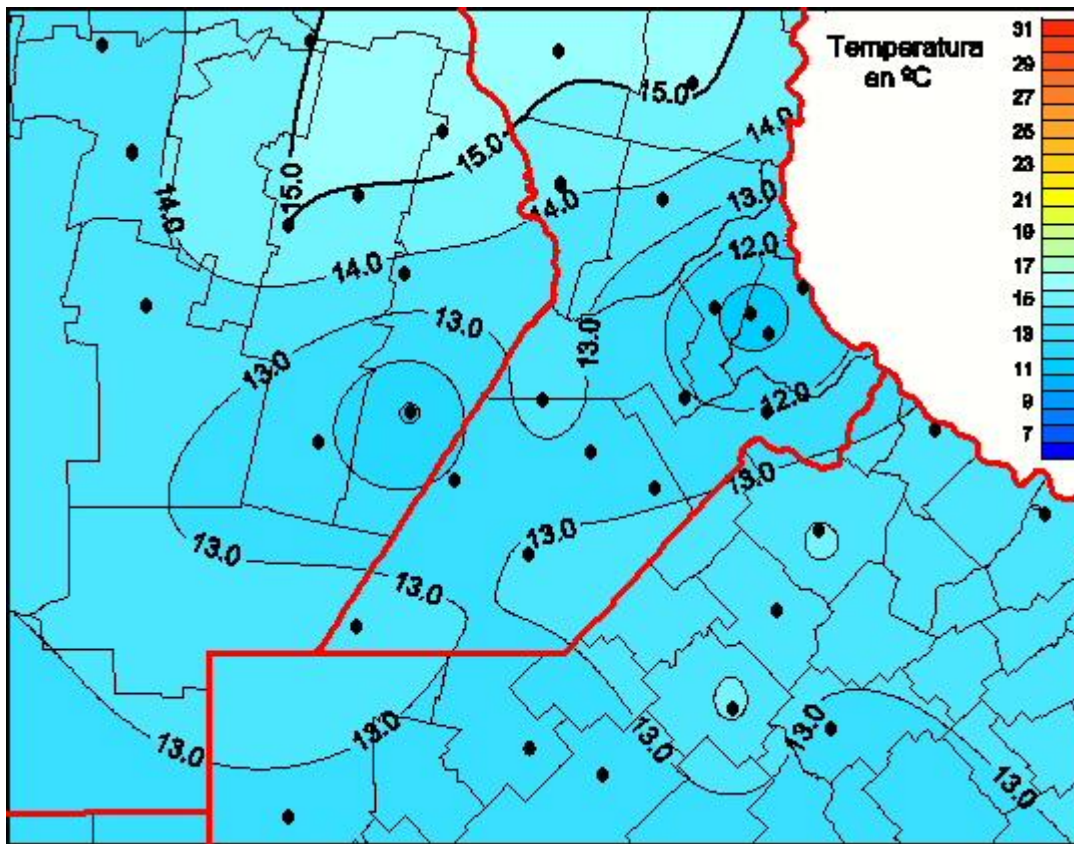

Temperaturas Medias

Mapa de temperaturas medias de las últimas 24 horas.
(Desde las 8:00AM hasta las 8:00AM). Se actualiza a las 10:00hs.