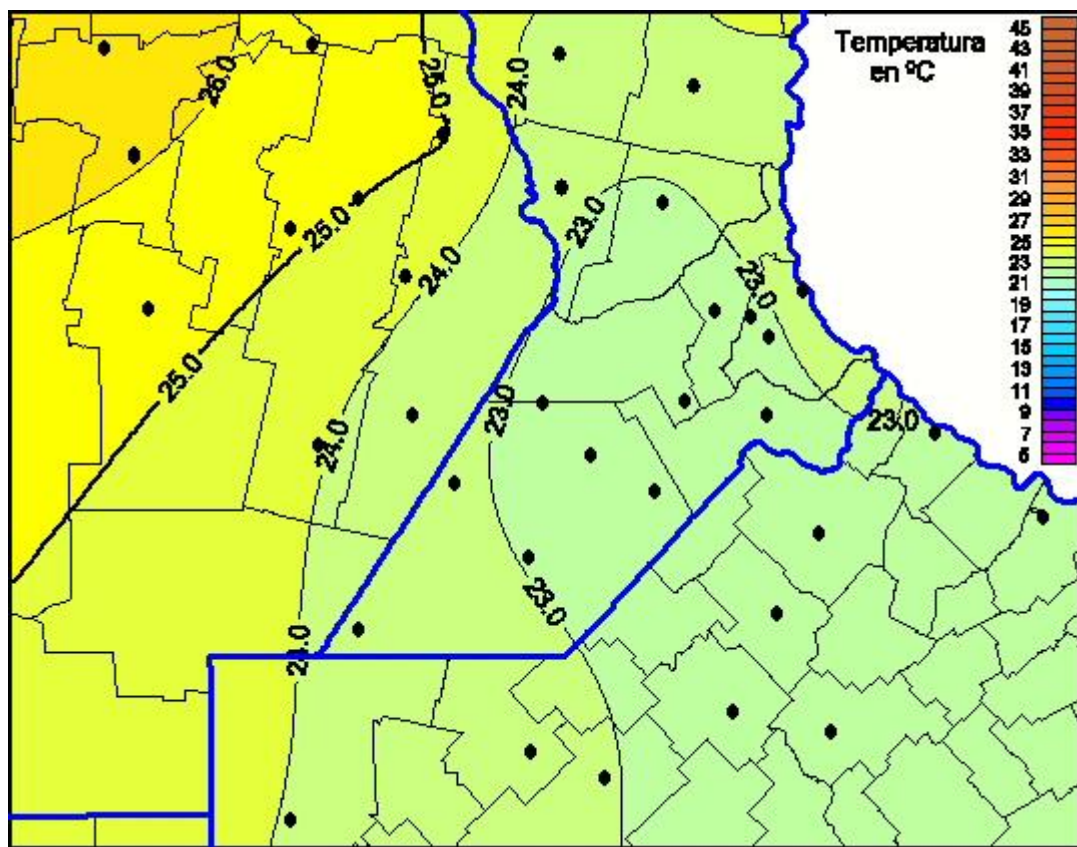

Temperaturas Máximas

Mapa de temperaturas máximas de las últimas 24 horas.
(Desde las 8:00AM hasta las 8:00AM). Se actualiza a las 10:00hs.