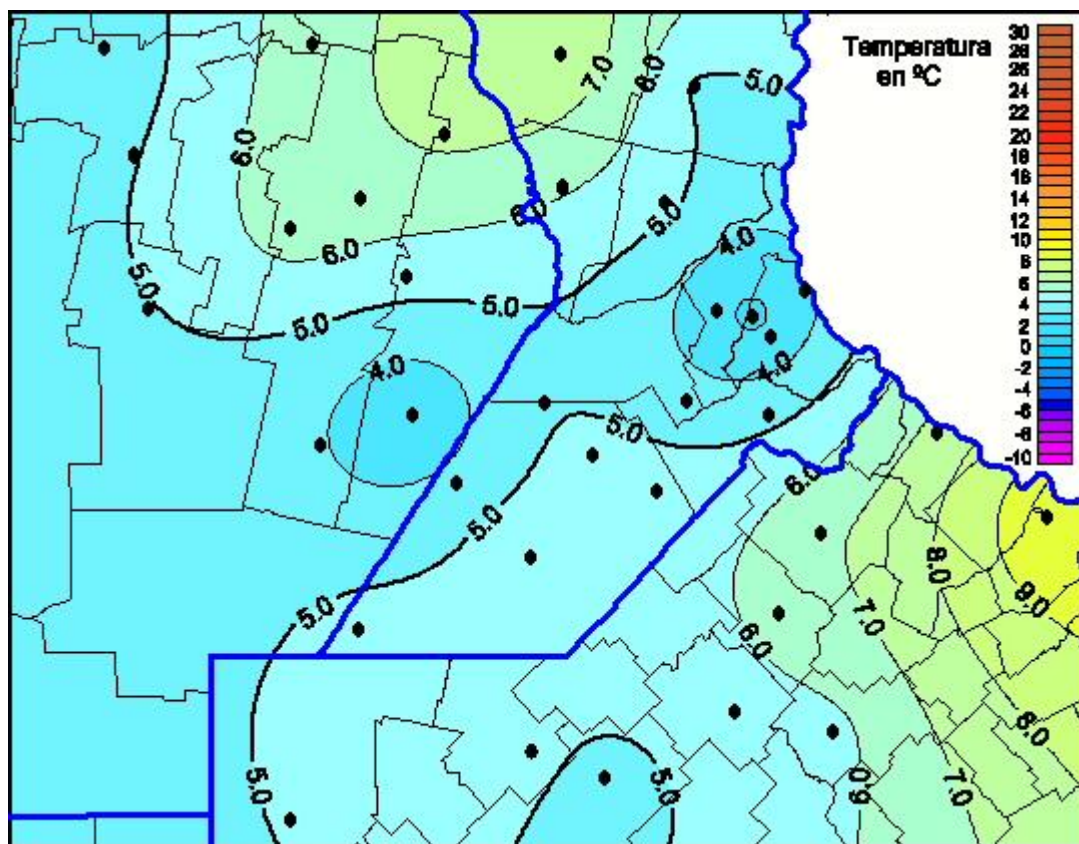

Temperaturas Mínimas

Mapa de temperaturas mínimas de las las últimas 24 horas.
(Desde las 8:00AM hasta las 8:00AM). Se actualiza a las 10:00hs.