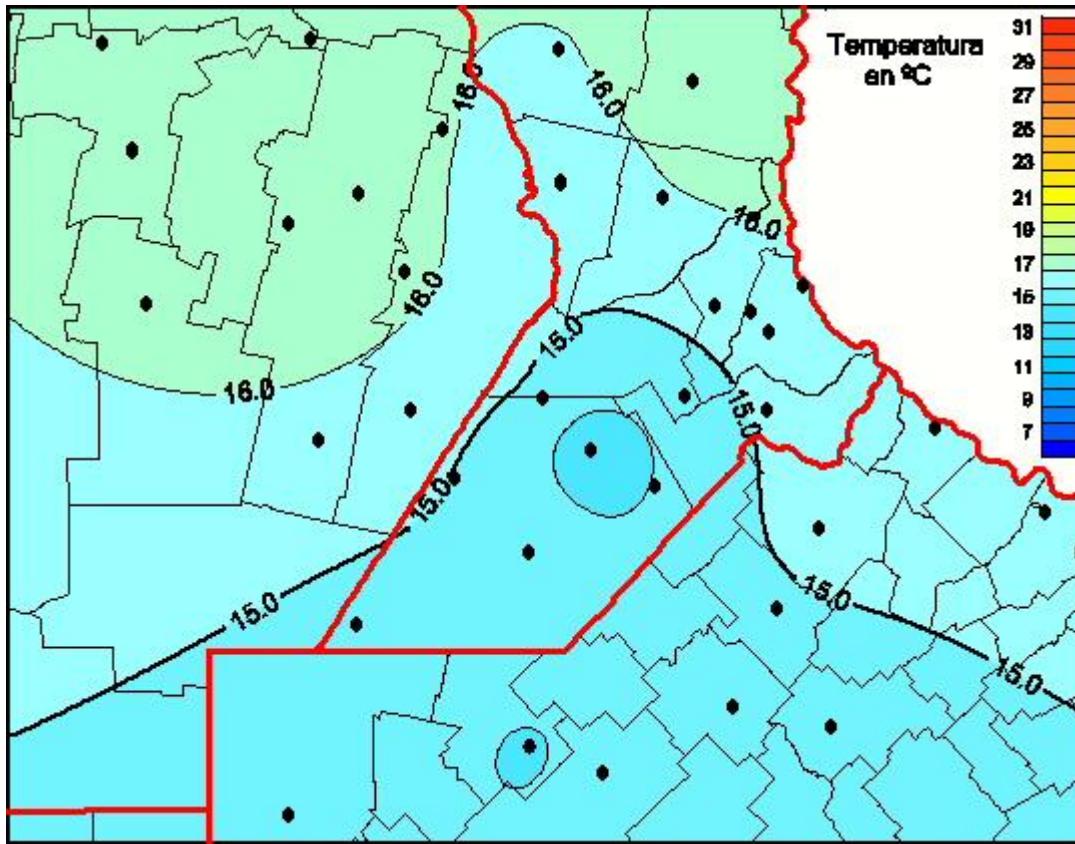

Temperaturas Medias

Mapa de temperaturas medias de las las últimas 24 horas.
(Desde las 8:00AM hasta las 8:00AM). Se actualiza a las 10:00hs.