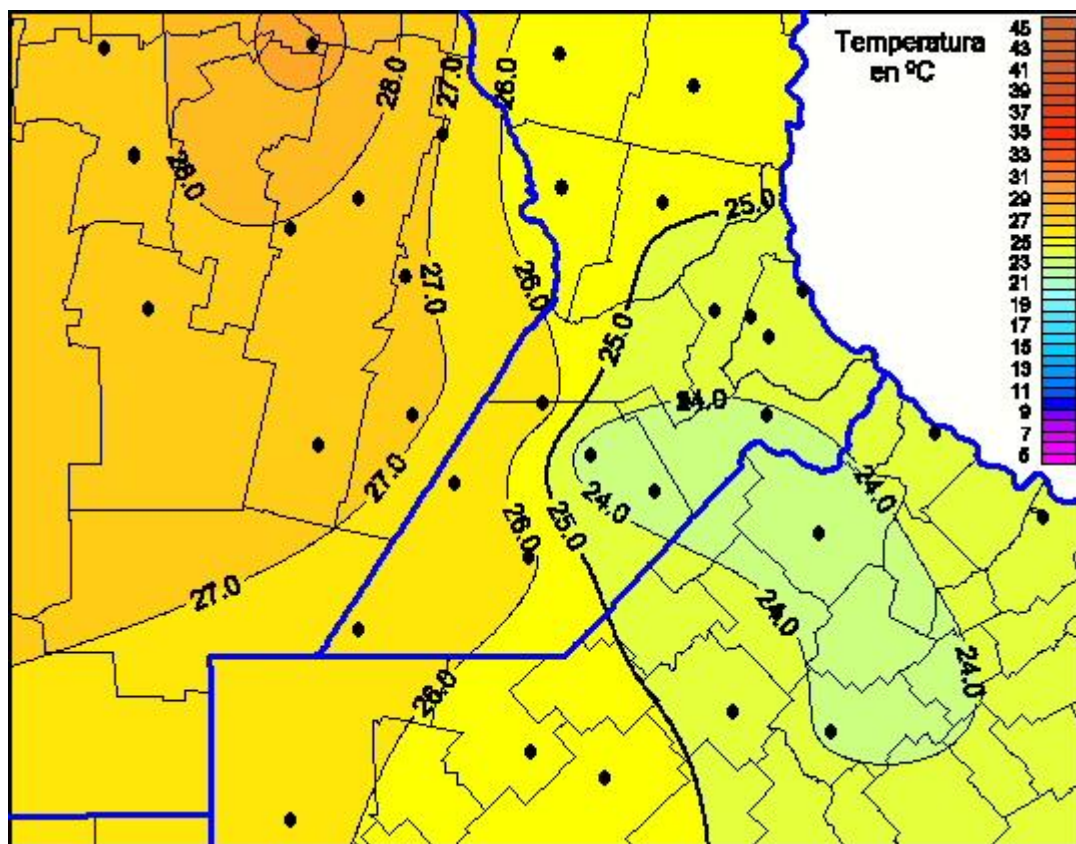

Temperaturas Máximas

Mapa de temperaturas máximas de las las últimas 24 horas.
(Desde las 8:00AM hasta las 8:00AM). Se actualiza a las 10:00hs.