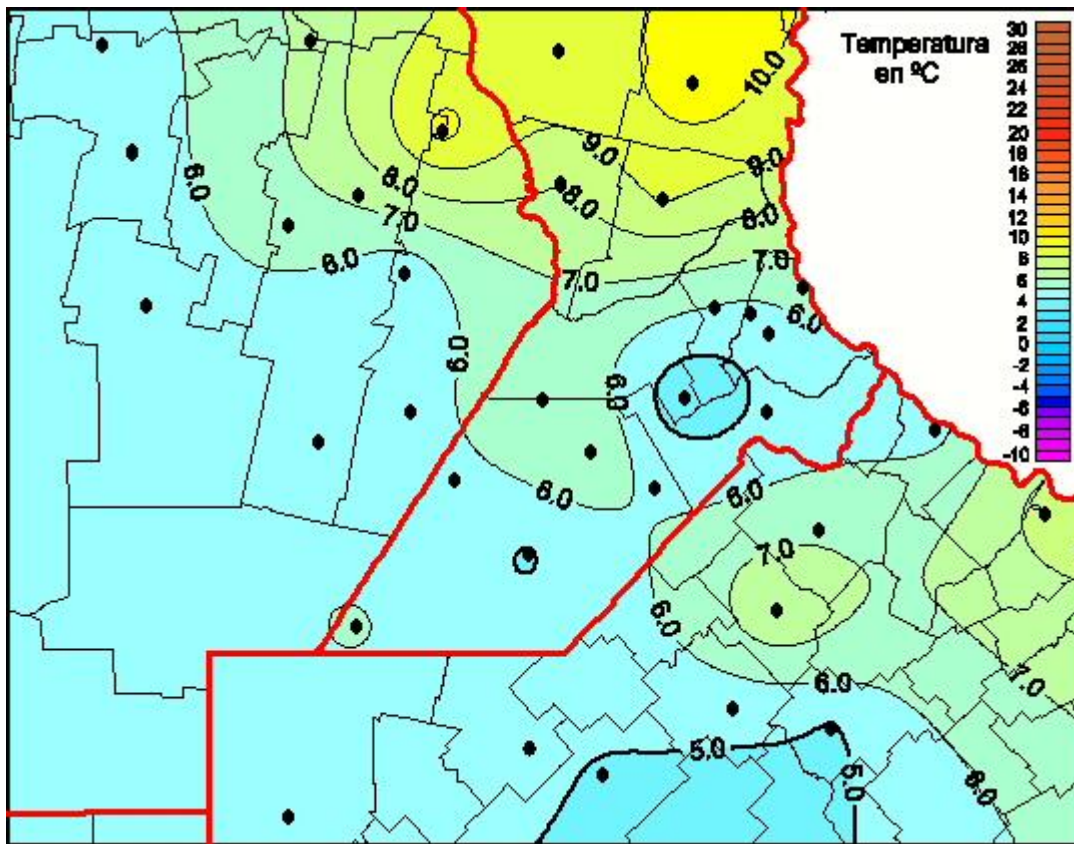

Temperaturas Mínimas

Mapa de temperaturas mínimas de las las últimas 24 horas.
(Desde las 8:00AM hasta las 8:00AM). Se actualiza a las 10:00hs.