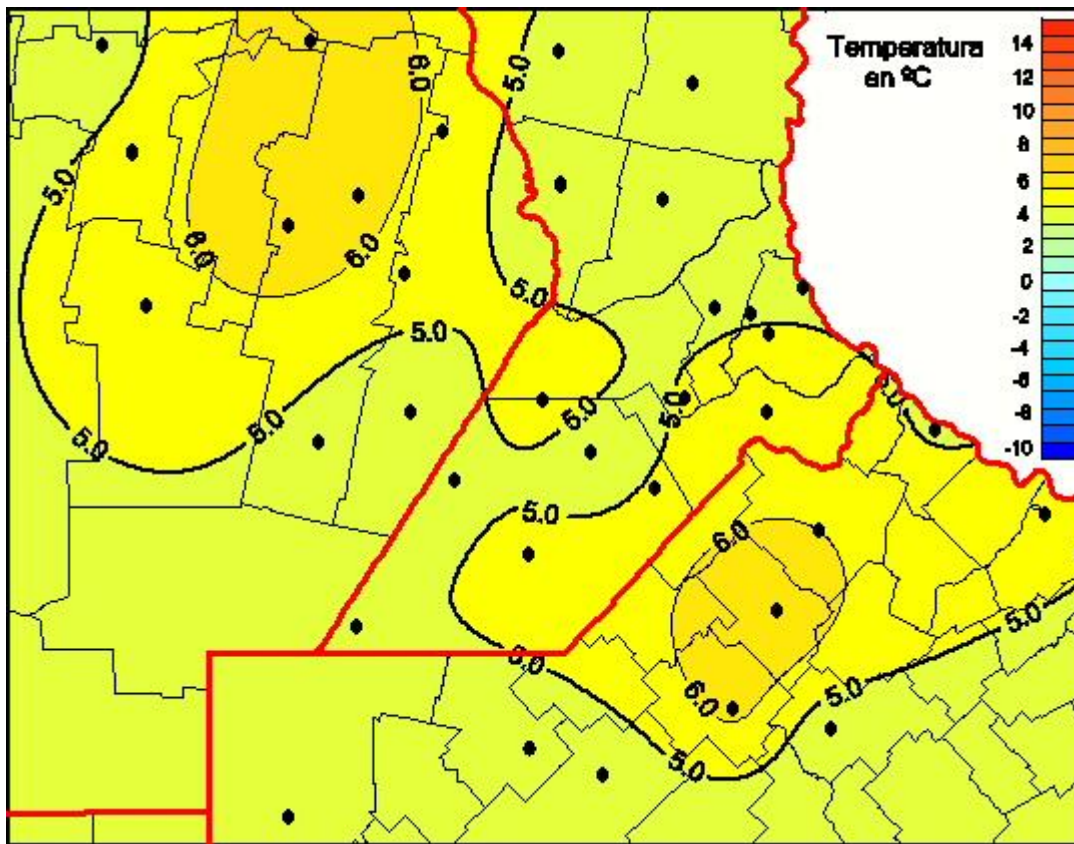

# Temperaturas Medias

Mapa de temperaturas medias de las las últimas 24 horas.  
(Desde las 8:00AM hasta las 8:00AM). Se actualiza a las 10:00hs.