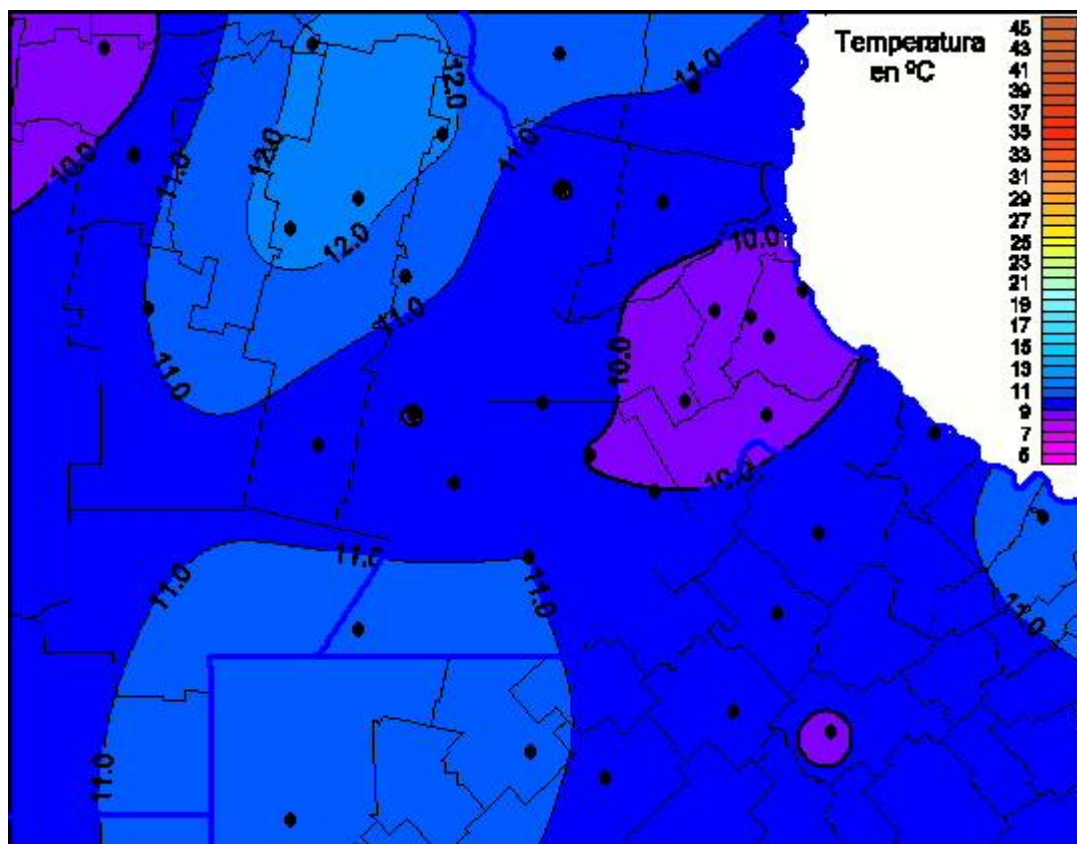

Temperaturas Máximas

Mapa de temperaturas máximas de las últimas 24 horas.
(Desde las 8:00AM hasta las 8:00AM). Se actualiza a las 10:00hs.