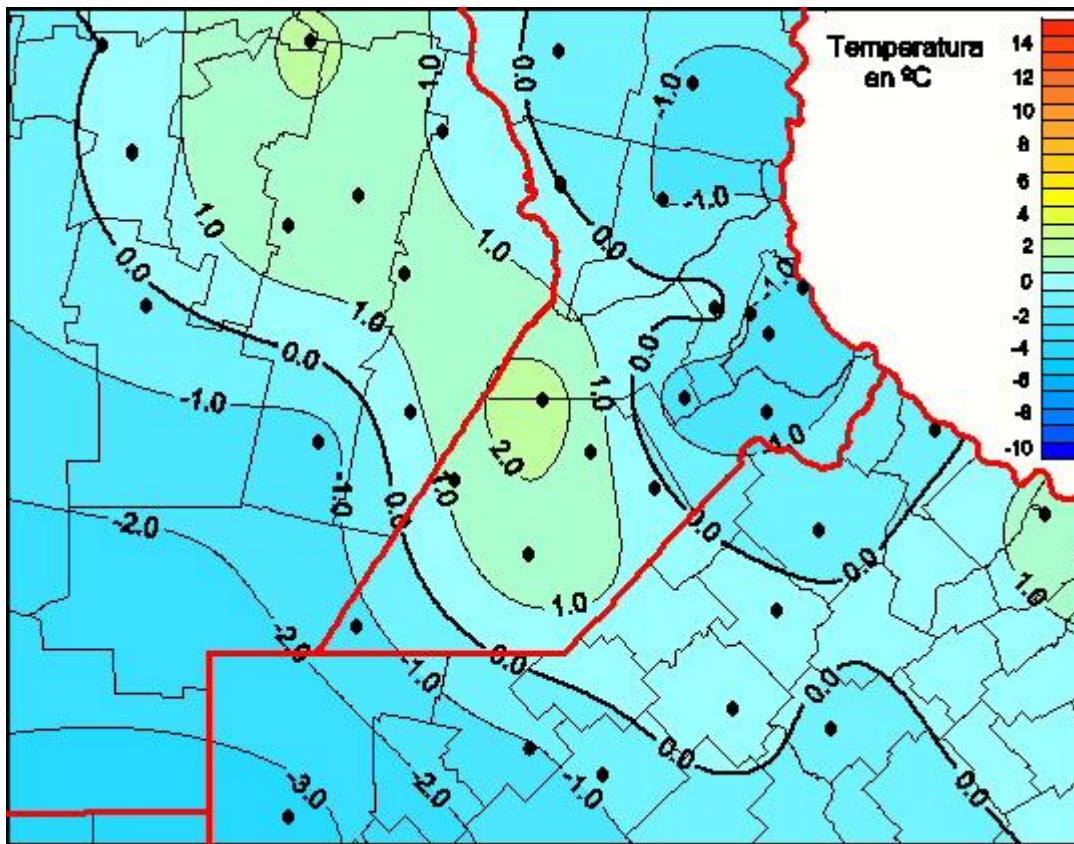

## Temperaturas Mínimas

Mapa de temperaturas mínimas de las las últimas 24 horas.  
(Desde las 8:00AM hasta las 8:00AM). Se actualiza a las 10:00hs.