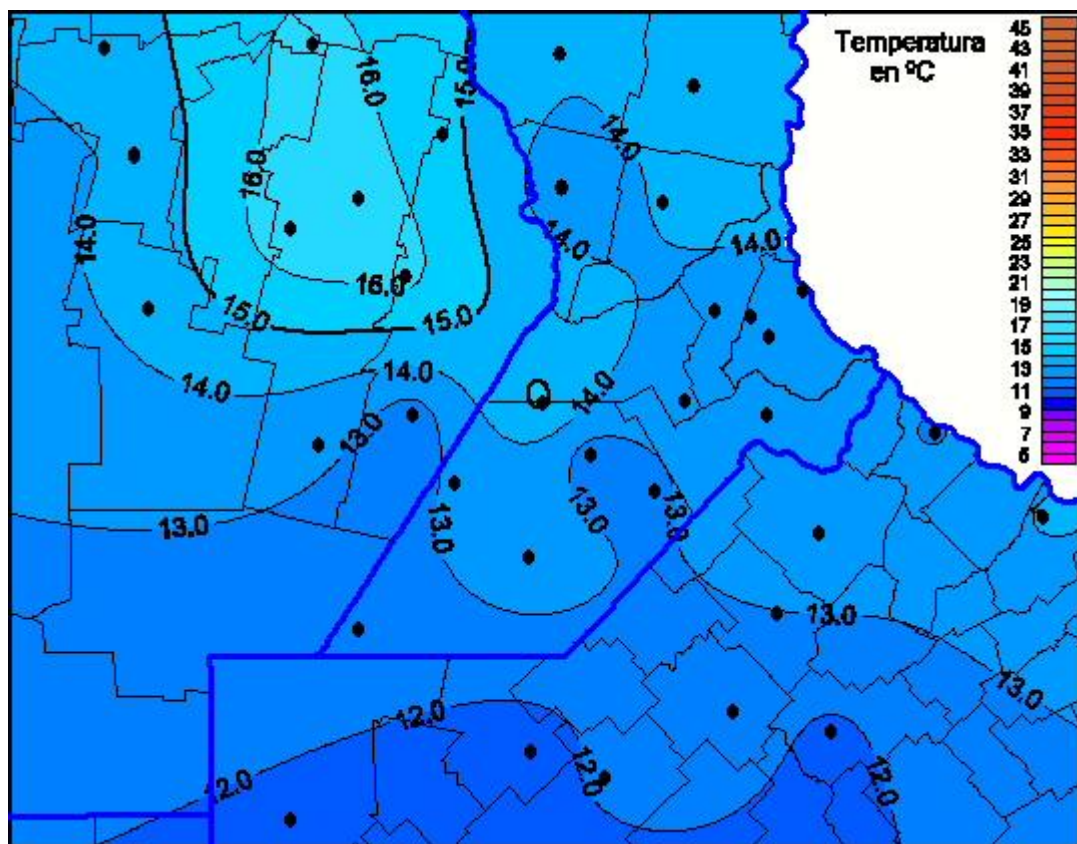

Temperaturas Máximas

Mapa de temperaturas máximas de las las últimas 72 horas.
(Desde las 8:00AM hasta las 8:00AM). Se actualiza a las 10:00hs.