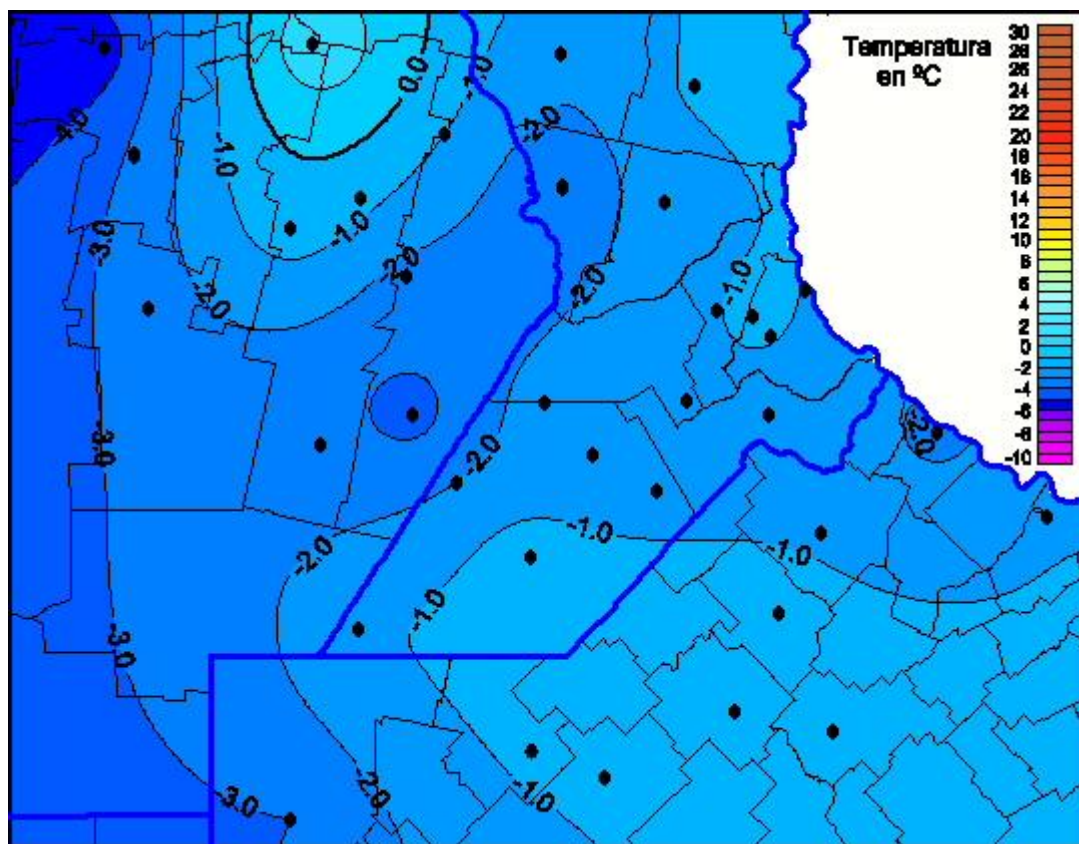

Temperaturas Mínimas

Mapa de temperaturas mínimas de las últimas 72 horas.
(Desde las 8:00AM hasta las 8:00AM). Se actualiza a las 10:00hs.