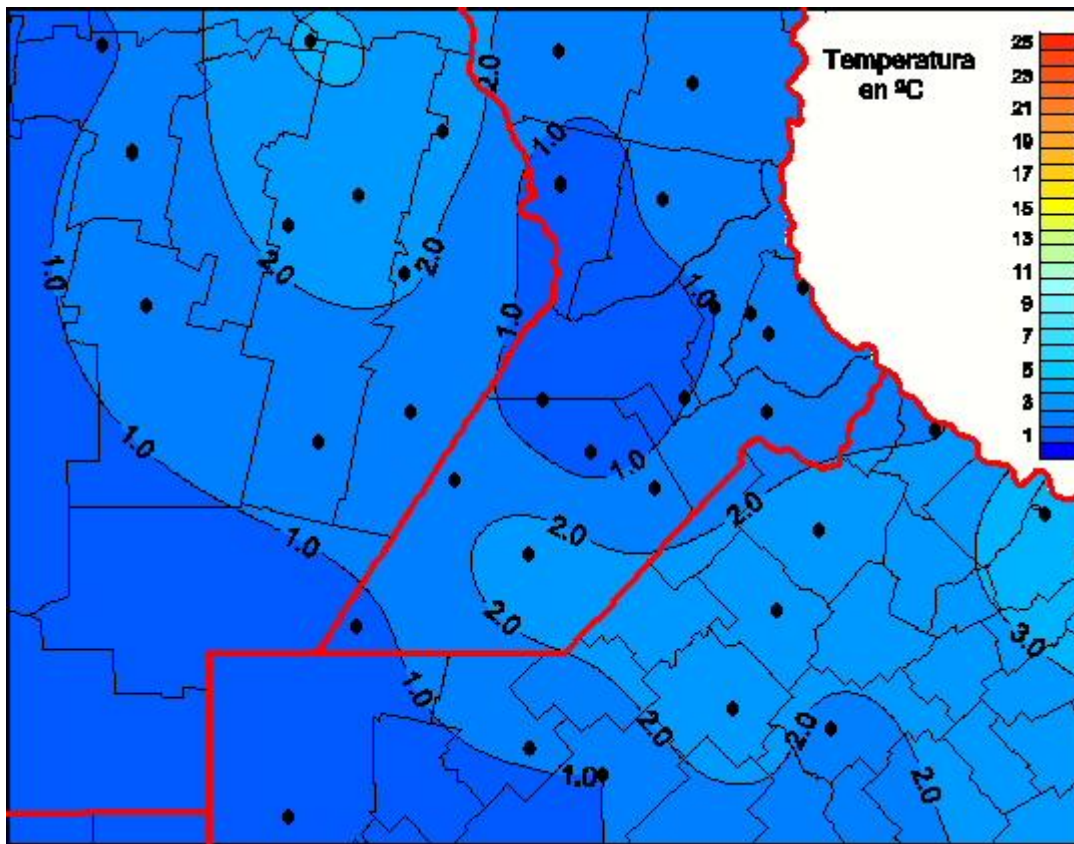

Temperaturas Medias

Mapa de temperaturas medias de las las últimas 24 horas.
(Desde las 8:00AM hasta las 8:00AM). Se actualiza a las 10:00hs.