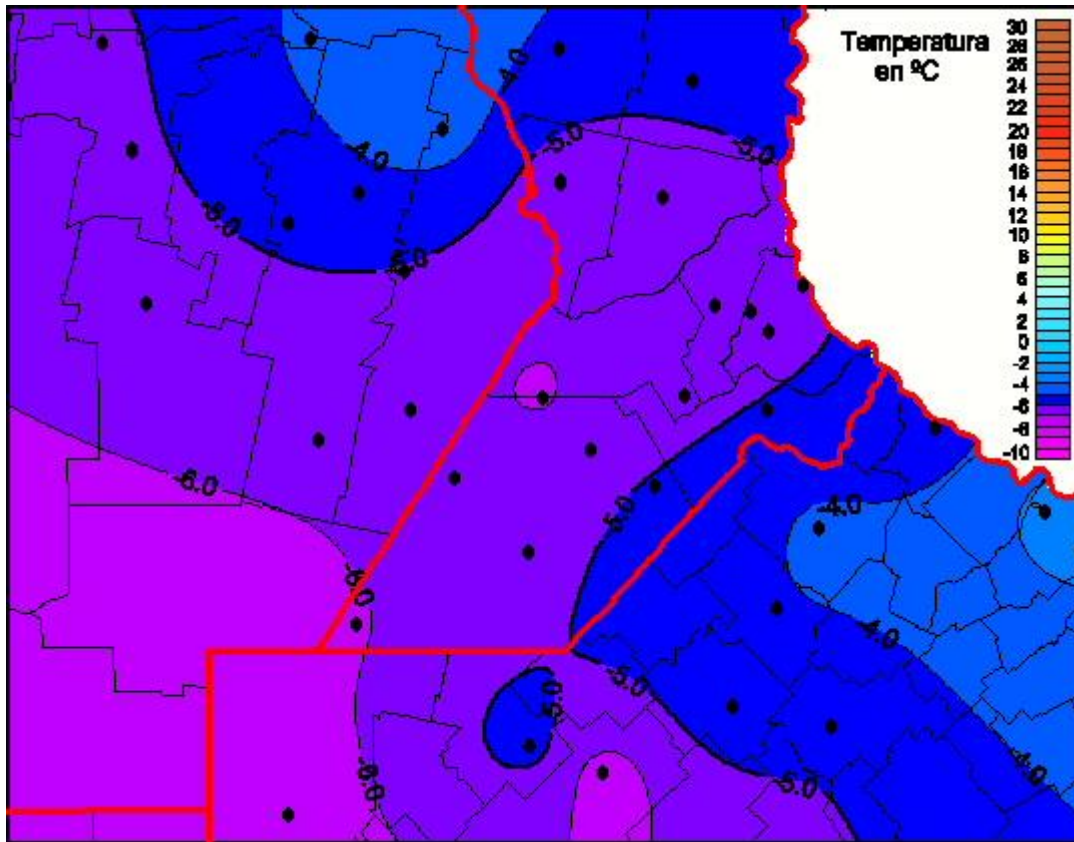

Temperaturas Mínimas

Mapa de temperaturas mínimas de las las últimas 24 horas.
(Desde las 8:00AM hasta las 8:00AM). Se actualiza a las 10:00hs.