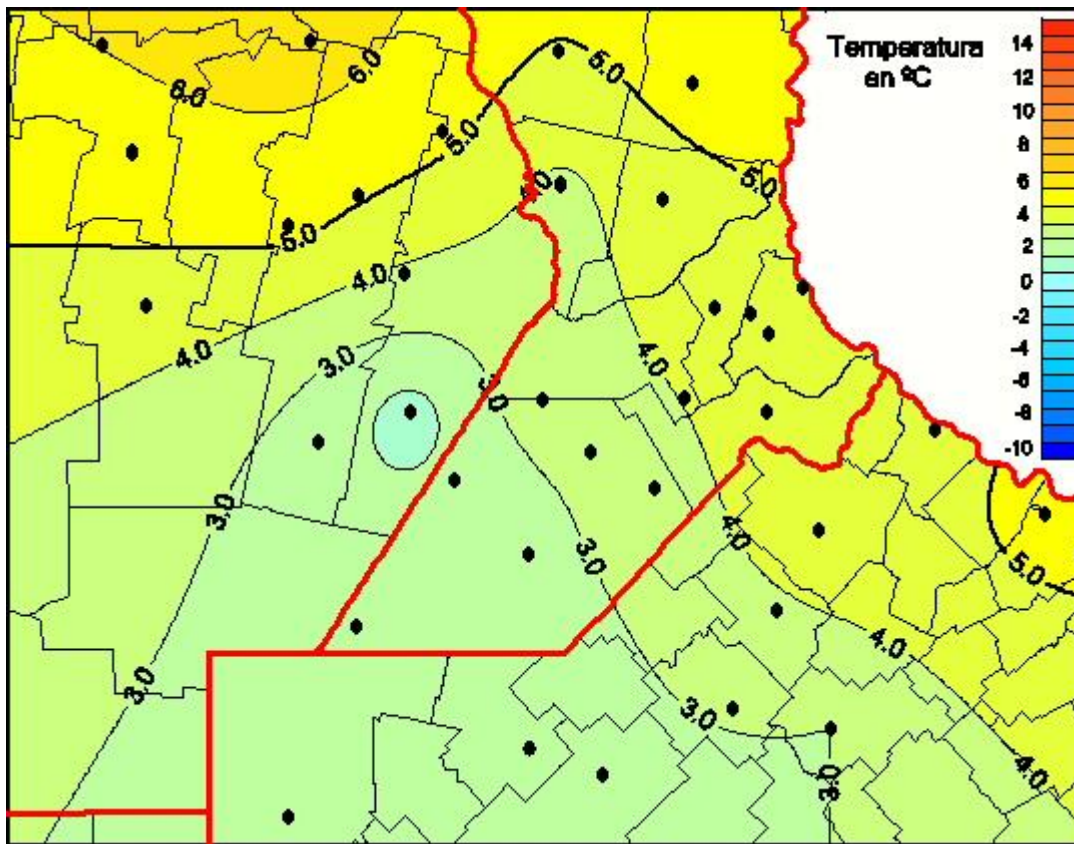

Temperaturas Medias

Mapa de temperaturas medias de las las últimas 24 horas.
(Desde las 8:00AM hasta las 8:00AM). Se actualiza a las 10:00hs.