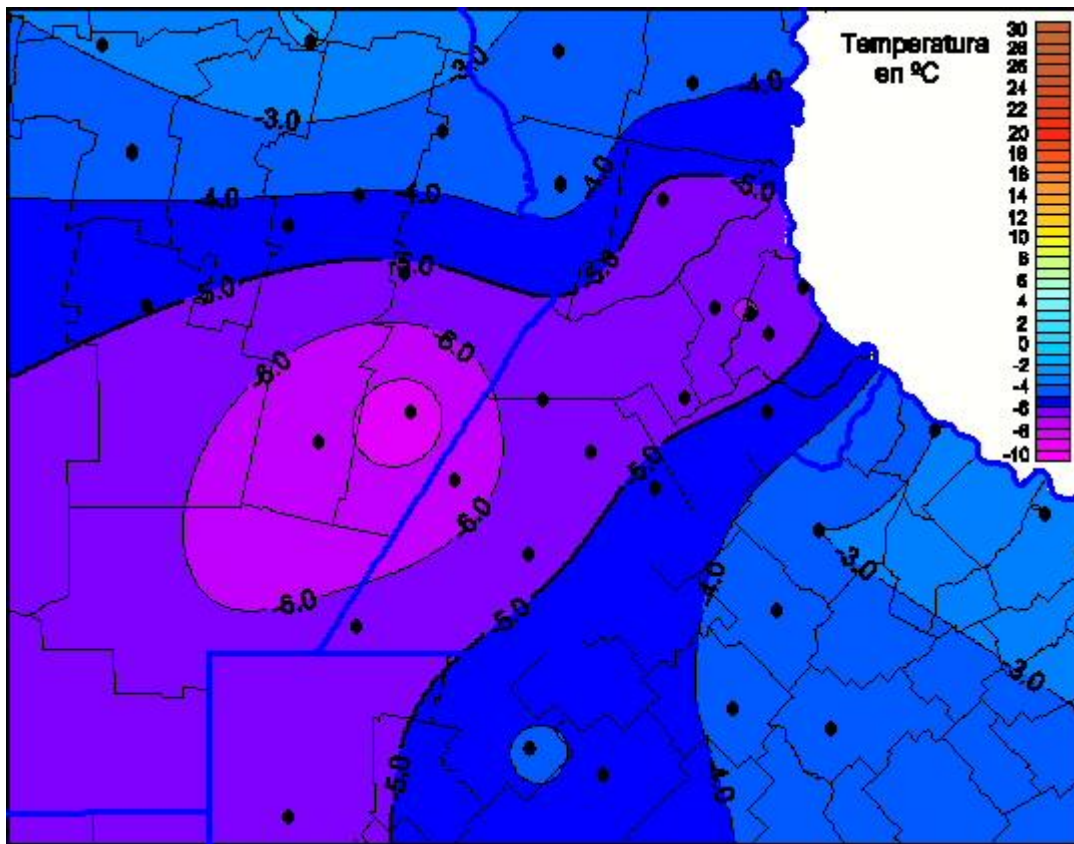

Temperaturas Mínimas

Mapa de temperaturas mínimas de las las últimas 24 horas.
(Desde las 8:00AM hasta las 8:00AM). Se actualiza a las 10:00hs.