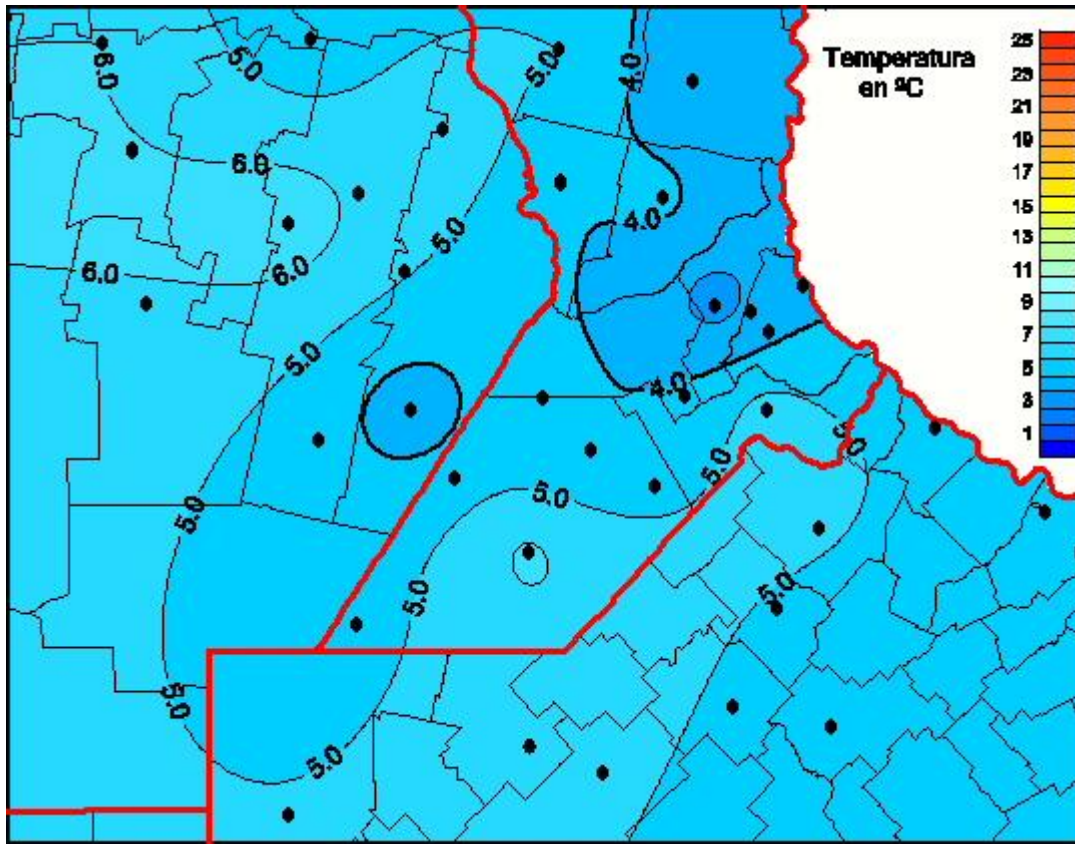

# Temperaturas Medias

Mapa de temperaturas medias de las las últimas 24 horas.  
(Desde las 8:00AM hasta las 8:00AM). Se actualiza a las 10:00hs.